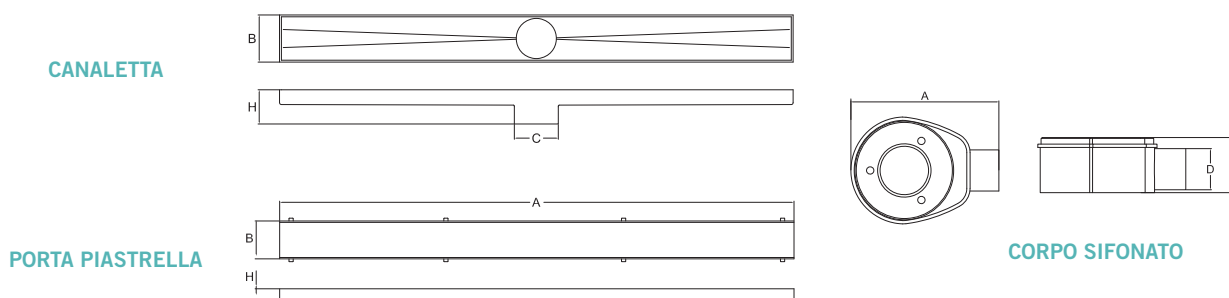

3 Misure / Measurements

MOD.	A**	B**	C**	D**	H**
Porta piastrella 45cm	450	41	46	15	12
Porta piastrella 55cm	550	41	46	15	12
Porta piastrella 65cm	650	41	46	15	12
Porta piastrella 75cm	750	41	46	15	12
Porta piastrella 85cm	850	41	46	15	12
Porta piastrella 95cm	950	41	46	15	12
Canaletta 45cm	456	52	50	--	48
Canaletta 55cm	556	52	50	--	48
Canaletta 65cm	656	52	50	--	48
Canaletta 75cm	756	52	50	--	48
Canaletta 85cm	856	52	50	--	48
Canaletta 95cm	956	52	50	--	48
Corpo sifonato	80	--	--	40	60

**MISURE IN MM / MEASURES IN MILLIMETERS