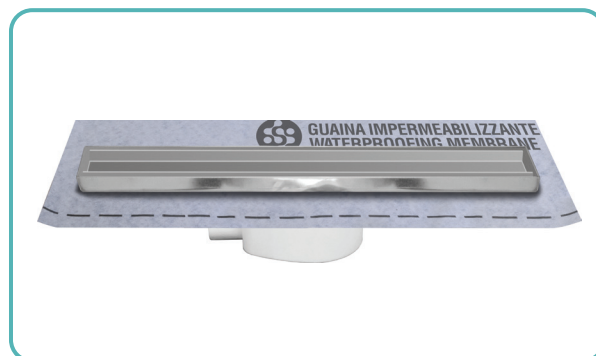

# SCHEMA TECNICA - CANALETTA PER DOCCIA CON PORTA PIASTRELLA

- TECHNICAL DATA SHEET - LINEAR SHOWER DRAIN WITH TILE INSERT
- FICHE TECHNIQUE - CANIVEAU DE DOUCHE AVEC BASE POUR TUILES
- FICHA TÉCNICA - CANALETA PARA DUCHA PARA AZULEJO

## 1 Utilizzo / Application

- PRODOTTA da Gruppo Stamplast, Rappresenta la soluzione ideale per la realizzazione di raffinati bagni con scarico a filo pavimento. L'alta qualità dei materiali utilizzati permette una straordinaria resistenza nel tempo. Il kit comprende il corpo sifonato, il foglio di guaina impermeabilizzante, il filtro e il porta piastrella.
- MANUFACTURED by Gruppo Stamplast, It is ideal for the realisation of refined bathrooms with narrow profile floor drain. The high quality of the materials used allows an extraordinary durability. The kit includes the siphon body, the waterproofing sheet, the channel drain, the filter and the tile tray.