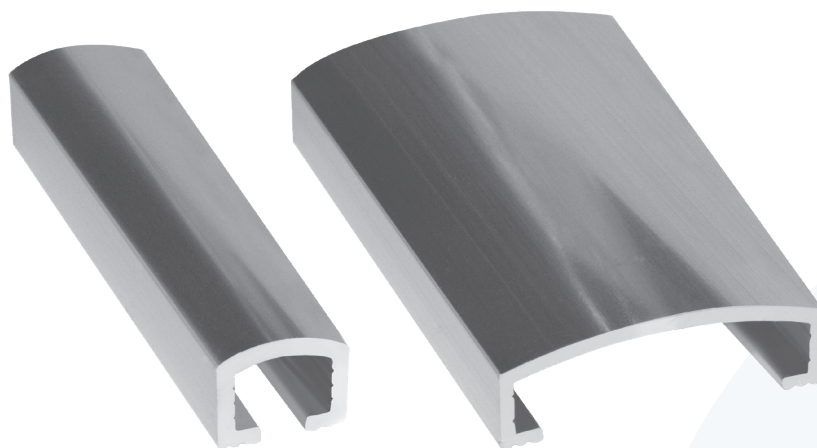

LISTELLI ARGENTATI CURVI IN ALLUMINIO

ALUMINIUM CURVED SILVER LISTELS (ROUND HEAD)

LISTELLES COURBÉS DE CARRELAGE EN COULEUR ARGENTÉ EN ALUMINIUM (TÊTE RONDE)

LISTELO ALUMINIO

10x8
Testa arrotondata

25x6
Testa arrotondata

IMPORATI da Gruppo Stamplast,
I listelli sono idonei a decorare i rivestimenti in ceramica,
mosaico e pietre naturali.
Materiale: Alluminio.

IMPORTED by Gruppo Stamplast,
The listello is available in a wide range of models and sizes
ready to satisfy even the most demanding customers.
Material: Aluminium.

SCHEDA TECNICA E ORDINE PRODOTTO / TECHNICAL DATA SHEET AND PRODUCT ORDER FORM

COD.	MOD.					A**	H**	H1**
LISTELLO10X8ARR-01	10x6 mm - Testa Arrotondata	Lucida	2,5 m	62,5 m	0,098 kg/m	10	6	8
LISTELLO25X6ARR-01	25x6 mm - Testa Arrotondata	Lucida	2,5 m	62,5 m	0,115 kg/m	25	6	8