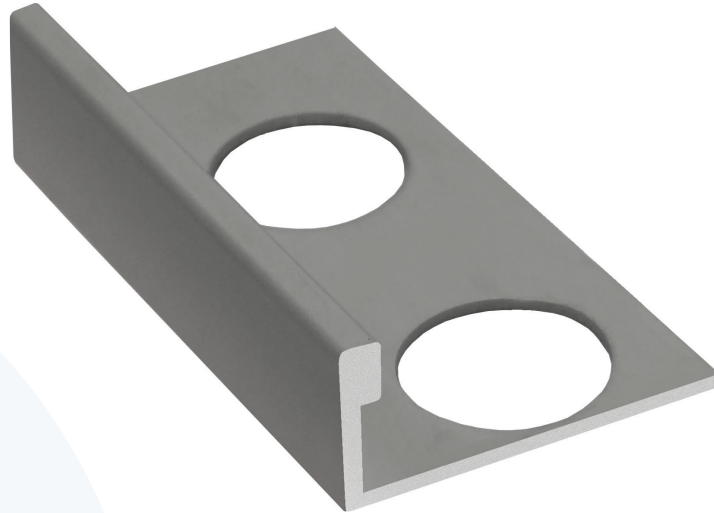

## GIUNTO DI DELIMITAZIONE IN ALLUMINIO

SQUARE EDGE TILE TRIM PROFILE IN ALUMINIUM

EQUERRE DE FINITION EN ALUMINIUM

PERFIL AZULEJOS RECTO DE ALUMINIO

IMPORTATO da Gruppo Stamplast,  
Questo profilo con bordo quadro offre un alto livello di resistenza e finitura agli angoli e agli spigoli delle piastrelle. Il bordo sottile permette di utilizzarlo come giunto di separazione e decorazione fra pavimenti realizzati in materiali differenti.  
Materiale: Alluminio

IMPORTED by Gruppo Stamplast,  
This square edge tile trim profile serves the protection and finishing of tiled corners and edges. The thin edge is ideal for using it as a separation border strip for different wall tile sections.  
Material: Aluminium

### SCHEDA TECNICA E ORDINE PRODOTTO / TECHNICAL DATA SHEET AND PRODUCT ORDER FORM

COD.	MOD.		↔	📦	🏷️	A**	H**	H1**
GIUNTODELIM08-01	8 mm	Lucida	2,5 m	62,5 m	0,077 kg/m	21,6	8,2	9,1
GIUNTODELIM08-02	8 mm	Satinata	2,5 m	62,5 m	0,077 kg/m	21,6	8,2	9,1
GIUNTODELIM10-01	10 mm	Lucida	2,5 m	62,5 m	0,082 kg/m	21,6	10,2	11,1
GIUNTODELIM10-02	10 mm	Satinata	2,5 m	62,5 m	0,082 kg/m	21,6	10,2	11,1
GIUNTODELIM12-01	12 mm	Lucida	2,5 m	62,5 m	0,088 kg/m	21,6	12,2	13,1
GIUNTODELIM12-02	12 mm	Satinata	2,5 m	62,5 m	0,088 kg/m	21,6	12,2	13,1