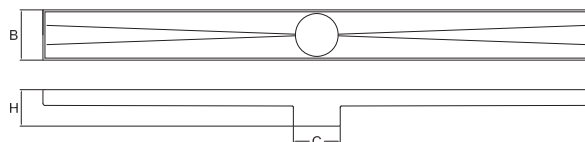

Colori / Colours

- Grigio / Grey

3 Misure / Measurements

MOD.	A**	B**	C**	D**	H**
Copertura 45cm	450	41	46	15	12
Copertura 55cm	550	41	46	15	12
Copertura 65cm	650	41	46	15	12
Copertura 75cm	750	41	46	15	12
Copertura 85cm	850	41	46	15	12
Copertura 95cm	950	41	46	15	12
Canaletta 45cm	456	52	50	--	48
Canaletta 55cm	556	52	50	--	48
Canaletta 65cm	656	52	50	--	48
Canaletta 75cm	756	52	50	--	48
Canaletta 85cm	856	52	50	--	48
Canaletta 95cm	956	52	50	--	48
Corpo sifonato	180	--	--	40	60

**MISURE IN MM / MEASURES IN MILLIMETERS

CANALETTA

PORTA PIASTRELLA

CORPO SIFONATO

Le informazioni riportate nella presente corrispondono alle nostre attuali conoscenze. Da esse non possono derivare nostre responsabilità e nessuna rivalsa. GRUPPO STAMPLAST SPA si riserva il diritto di modificare caratteristiche tecniche e modelli senza obbligo di preavviso.