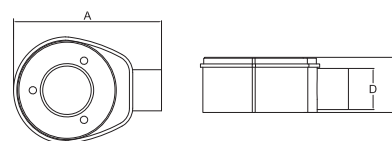

Colori / Colours

- Grigio / Grey

3 Misure / Measurements

MOD.	A**	B**	C**	D**	H**
Copertura 45cm	450	41	46	15	12
Copertura 55cm	550	41	46	15	12
Copertura 65cm	650	41	46	15	12
Copertura 75cm	750	41	46	15	12
Copertura 85cm	850	41	46	15	12
Copertura 95cm	950	41	46	15	12
Canaletta 45cm	456	52	50	--	48
Canaletta 55cm	556	52	50	--	48
Canaletta 65cm	656	52	50	--	48
Canaletta 75cm	756	52	50	--	48
Canaletta 85cm	856	52	50	--	48
Canaletta 95cm	956	52	50	--	48
Corpo sifonato	180	--	--	40	60

**MISURE IN MM / MEASURES IN MILLIMETERS

CANALETTA

PORTA PIASTRELLA

CORPO SIFONATO

Le informazioni riportate nella presente corrispondono alle nostre attuali conoscenze. Da esse non possono derivare nostre responsabilità e nessuna rivalsa. GRUPPO STAMPLAST SPA si riserva il diritto di modificare caratteristiche tecniche e modelli senza obbligo di preavviso.