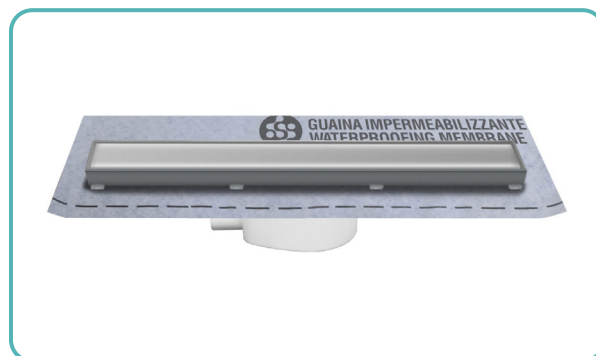

SCHEMA TECNICA - CANALETTA PER DOCCIA A SCOMPARSA

- TECHNICAL DATA SHEET - LINEAR SHOWER DRAIN FOR FOLDAWAY SHOWER
- FICHE TECHNIQUE - CANIVEAU POUR DOUCHE ESCAMOTABLE
- FICHA TÉCNICA - CANALETA OCULTA PARA DUCHA

1 Utilizzo / Application

PRODOTTA da Gruppo Stamplast,
Rappresenta la soluzione ideale per la realizzazione di raffinati bagni con scarico a filo pavimento. L'alta qualità dei materiali utilizzati permette una straordinaria resistenza nel tempo. Il kit comprende il corpo sifonato, il foglio di guaina impermeabilizzante, la canaletta, il filtro e la copertura.

MANUFACTURED by Gruppo Stamplast,
It is ideal for the realisation of refined bathrooms with narrow profile floor drain. The high quality of the materials used allows an extraordinary durability. The kit includes the siphon body, the waterproofing sheet, the channel drain, the filter and the cover.