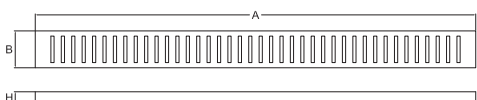

GRIGLIA

Le informazioni riportate nella presente corrispondono alle nostre attuali conoscenze. Da esse non possono derivare nostre responsabilità e nessuna rivalsa. GRUPPO STAMPLAST SPA si riserva il diritto di modificare caratteristiche tecniche e modelli senza obbligo di preavviso.

The information provided herein reflects our current knowledge. No liability or recourse can be derived from it. GRUPPO STAMPLAST S.p.A. reserves the right to modify technical specifications and models without prior notice.