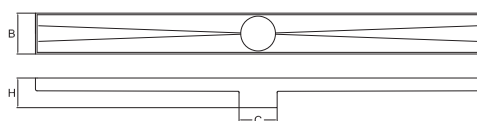

2 Modelli / Models

COD.	MOD.	📦	🏠	🚚*	📏
CN45-01KIT	KIT Griglia 45cm - guaina 1m ²	1	144	100x120x240	2,050 kg/kit
CN55-01KIT	KIT Griglia 55cm - guaina 1m ²	1	144	100x120x240	2,240 kg/kit
CN65-01KIT	KIT Griglia 65cm - guaina 1m ²	1	144	100x120x240	2,440 kg/kit
CN75-01KIT	KIT Griglia 75cm - guaina 1m ²	1	144	100x120x240	2,600 kg/kit
CN85-01KIT	KIT Griglia 85cm - guaina 1m ²	1	144	100x120x240	2,800 kg/kit
CN95-01KIT	KIT Griglia 95cm - guaina 1m ²	1	144	100x120x240	3,000 kg/kit

Colori / Colours

- Grigio / Grey

3 Misure / Measurements

MOD.	A**	B**	C**	D**	H**
Griglia 45cm	452	46	33	4	14
Griglia 55cm	552	46	33	4	14
Griglia 65cm	652	46	33	4	14
Griglia 75cm	752	46	33	4	14
Griglia 85cm	852	46	33	4	14
Griglia 95cm	952	46	33	4	14
Canaletta 45cm	456	52	50	--	48
Canaletta 55cm	556	52	50	--	48
Canaletta 65cm	656	52	50	--	48
Canaletta 75cm	756	52	50	--	48
Canaletta 85cm	856	52	50	--	48
Canaletta 95cm	956	52	50	--	48
Corpo sifonato	180	--	--	40	60

**MISURE IN MM / MEASURES IN MILLIMETERS

CANALETTA

GRIGLIA

CORPO SIFONATO

FESSURA DELLA GRIGLIA

Le informazioni riportate nella presente corrispondono alle nostre attuali conoscenze. Da esse non possono derivare nostre responsabilità e nessuna rivalsa. GRUPPO STAMPLAST SPA si riserva il diritto di modificare caratteristiche tecniche e modelli senza obbligo di preavviso.