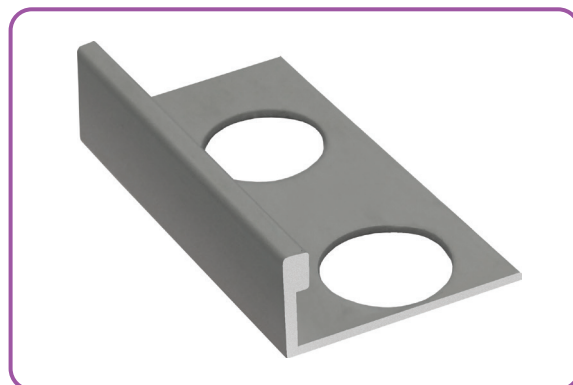

1 Utilizzo / Application

IMPORTATO da Gruppo Stamplast,
Questo profilo con bordo quadro offre un alto livello di resistenza e finitura agli angoli e agli spigoli delle piastrelle. Il bordo sottile permette di utilizzarlo come giunto di separazione e decorazione fra pavimenti realizzati in materiali differenti.

IMPORTED by Gruppo Stamplast,
This square edge tile trim profile serves the protection and finishing of tiled corners and edges. The thin edge is ideal for using it as a separation border strip for different wall tile sections.

2 Modelli / Models

COD.	MOD.		↔	📦	📏
GIUNTODELIM08-01	8 mm	Lucida	2,5 m	62,5 m	0,077 kg/m
GIUNTODELIM08-02	8 mm	Satinata	2,5 m	62,5 m	0,077 kg/m
GIUNTODELIM10-01	10 mm	Lucida	2,5 m	62,5 m	0,082 kg/m
GIUNTODELIM10-02	10 mm	Satinata	2,5 m	62,5 m	0,082 kg/m
GIUNTODELIM12-01	12 mm	Lucida	2,5 m	62,5 m	0,088 kg/m
GIUNTODELIM12-02	12 mm	Satinata	2,5 m	62,5 m	0,088 kg/m