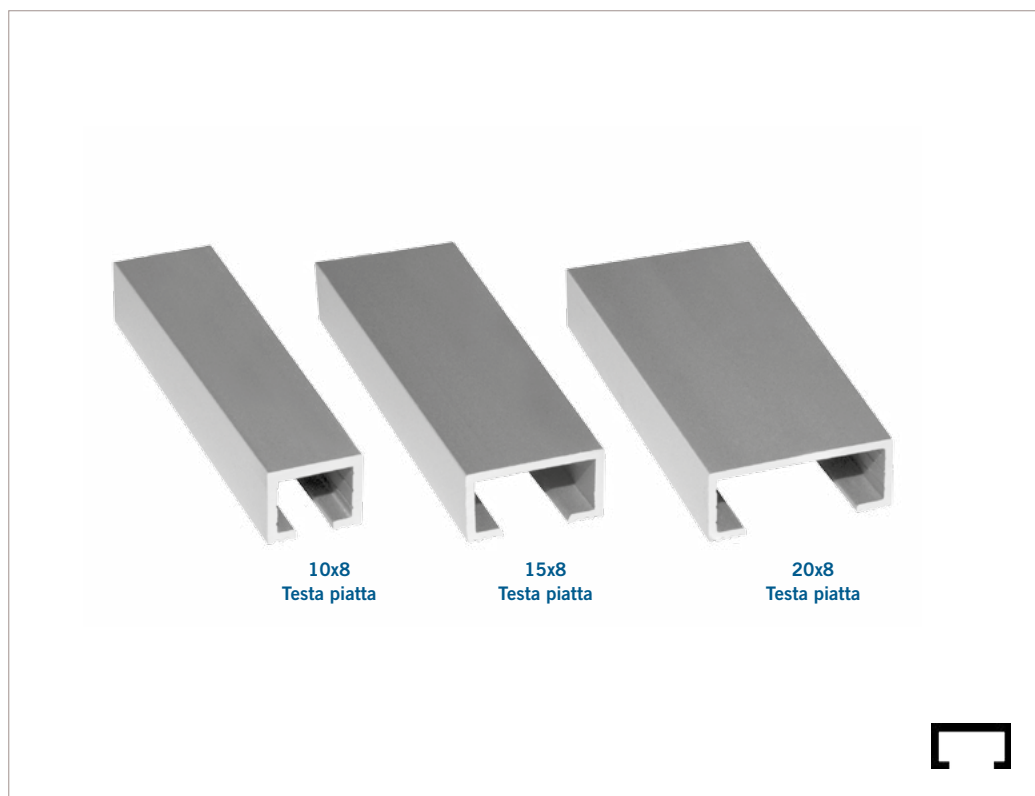

COLORI / COLORS

10x8
Testa piatta

15x8
Testa piatta

20x8
Testa piatta

SCHEDA ORDINE PRODOTTO / PRODUCT ORDER DATA SHEET

COD.	MOD.				
LISTELLO10X8PIA-01	10x8mm - Testa piatta	Lucida	2,5m	62,5m	0,078 kg/m
LISTELLO10X8PIA-02	10x8mm - Testa piatta	Satinata	2,5m	62,5m	0,077 kg/m
LISTELLO15X8PIA-01	15x8mm - Testa piatta	Lucida	2,5m	62,5m	0,092 kg/m
LISTELLO15X8PIA-02	15x8mm - Testa piatta	Satinata	2,5m	62,5m	0,090 kg/m
LISTELLO15X8PIA-02A	15x8mm - Testa piatta	Spazzolata	2,5m	62,5m	0,090 kg/m
LISTELLO20X8PIA-01	20x8mm - Testa piatta	Lucida	2,5m	62,5m	0,112 kg/m
LISTELLO20X8PIA-02	20x8mm - Testa piatta	Satinata	2,5m	62,5m	0,107 kg/m

Finitura spazzolata

SCHEDA TECNICA PRODOTTO / TECHNICAL SHEET

COD.	A*	H*
10x8mm - Testa piatta	10	8
15x8mm - Testa piatta	15	8
20x8mm - Testa piatta	20	8

*MEASURES IN MILLIMETERS

LISTELLI IN ALLUMINIO

Importati da GRUPPO STAMPLAST, i listelli sono disponibili in una vasta gamma di modelli e misure pronti a soddisfare pienamente anche la clientela più esigente.

Materiale: Alluminio.

SILVER ALUMINIUM LISTELLO

Imported by GRUPPO STAMPLAST, the listello is available in a wide range of models and sizes ready to satisfy even the most demanding customers.

Material: Aluminium.