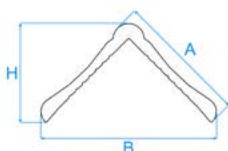

SCHEDA ORDINE PRODOTTO / PRODUCT ORDER DATA SHEET

COD.	MOD.						
PA22X22-01	Paraspigolo 22x22		2,6m	286m	10010m	110x260x110	0,074 kg/m
PAP26-04	Paraspigolo ornamentale		3m	60m	4500m	110x300x50	0,076 kg/m
PAP26-07	Paraspigolo ornamentale		3m	60m	4500m	110x300x50	0,076 kg/m
PAP26-08	Paraspigolo ornamentale		3m	60m	4500m	110x300x50	0,076 kg/m

*MEASURES IN CENTIMETERS

Paraspigolo 22x22

Paraspigolo ornamentale

SCHEDA TECNICA PRODOTTO / TECHNICAL SHEET

MOD.	A*	B*	H*
Paraspigolo 22x22	23,5	32,8	16,3
Paraspigolo ornamentale	28,1	37	20,8

*MEASURES IN MILLIMETERS