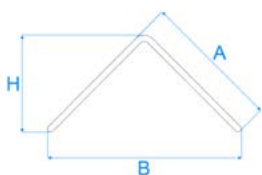

COLORI / COLORS

**Esempio applicazione
paraspigolo ornamentale**

PA22x22-01
Paraspigolo in plastica 22x22 mm

PAP26-04
Paraspigolo ornamentale bianco

PAP26-07
Paraspigolo ornamentale noce

PAP26-08
Paraspigolo ornamentale frassino

SCHEDA ORDINE PRODOTTO / PRODUCT ORDER DATA SHEET

COD.	MOD.						
PA22X22-01	Paraspigolo 22x22		2,6m	286m	10010m	110x260x110	0,074 kg/m
PAP26-04	Paraspigolo ornamentale		3m	60m	4500m	110x300x50	0,076 kg/m
PAP26-07	Paraspigolo ornamentale		3m	60m	4500m	110x300x50	0,076 kg/m
PAP26-08	Paraspigolo ornamentale		3m	60m	4500m	110x300x50	0,076 kg/m

*MEASURES IN CENTIMETERS

Paraspigolo 22x22

Paraspigolo ornamentale

SCHEDA TECNICA PRODOTTO / TECHNICAL SHEET

MOD.	A*	B*	H*
Paraspigolo 22x22	23,5	32,8	16,3
Paraspigolo ornamentale	28,1	37	20,8

*MEASURES IN MILLIMETERS