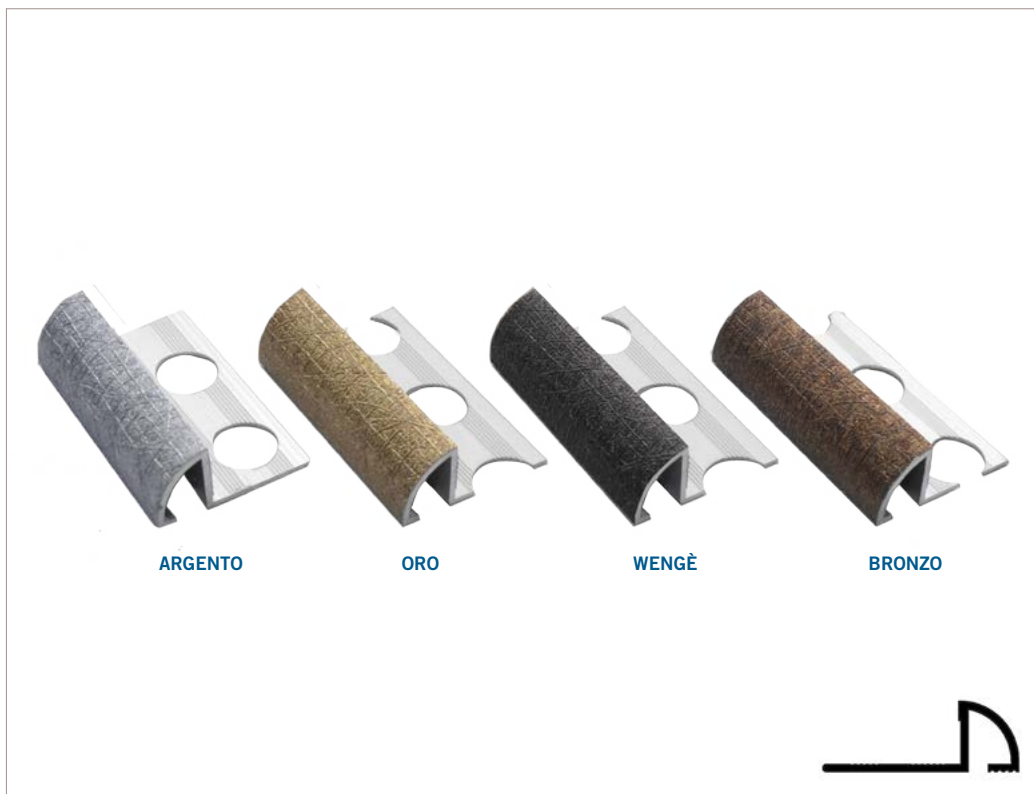

COLORI / COLORS

ARGENTO

ORO

WENGÈ

BRONZO

SCHEDA ORDINE PRODOTTO / PRODUCT ORDER DATA SHEET

COD.	MOD.				
PRALL10-04C	10mm	ARGENTO	2,5m	30m	0,116 kg/m
PRALL10-05C	10mm	ORO	2,5m	30m	0,116 kg/m
PRALL10-06C	10mm	WENGÈ	2,5m	30m	0,116 kg/m
PRALL10-07C	10mm	BRONZO	2,5m	30m	0,116 kg/m
PRALL12-04C	12mm	ARGENTO	2,5m	25m	0,137 kg/m
PRALL12-05C	12mm	ORO	2,5m	25m	0,137 kg/m
PRALL12-06C	12mm	WENGÈ	2,5m	25m	0,137 kg/m
PRALL12-07C	12mm	BRONZO	2,5m	25m	0,137 kg/m

PROFILI IN ALLUMINIO CON DECORAZIONE

Prodotto da GRUPPO STAMPLAST applicando una pellicola decorativa sui profili in alluminio, è disponibile in diverse forme e misure.

Materiale: Profilo in Alluminio - Decorazione in PVC.

ALUMINIUM PROFILES WITH DECORATION

Manufactured by GRUPPO STAMPLAST applying a decorative film on the aluminum profile, it is available in different shapes and sizes.

Material: Aluminium profiles - PVC decoration.