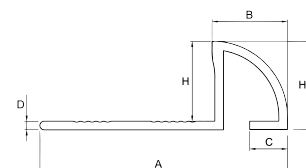

COLORI / COLORS

ARGENTO

ORO

WENGÈ

BRONZO

SCHEDA ORDINE PRODOTTO / PRODUCT ORDER DATA SHEET

COD.	MOD.				
PRALL10-04C	10mm	ARGENTO	2,5m	30m	0,116 kg/m
PRALL10-05C	10mm	ORO	2,5m	30m	0,116 kg/m
PRALL10-06C	10mm	WENGÈ	2,5m	30m	0,116 kg/m
PRALL10-07C	10mm	BRONZO	2,5m	30m	0,116 kg/m
PRALL12-04C	12mm	ARGENTO	2,5m	25m	0,137 kg/m
PRALL12-05C	12mm	ORO	2,5m	25m	0,137 kg/m
PRALL12-06C	12mm	WENGÈ	2,5m	25m	0,137 kg/m
PRALL12-07C	12mm	BRONZO	2,5m	25m	0,137 kg/m

*MEASURES IN CENTIMETERS

SCHEDA TECNICA PRODOTTO / TECHNICAL SHEET

MOD.	A*	B*	C*	D*	H*	H1*
10mm	28	9,8	4	0,9	10,8	12
12mm	30	11,8	4	0,9	12,8	14

*MEASURES IN MILLIMETERS

Su richiesta è possibile ordinare il profilo da 8mm; per informazioni sul minimo d'ordine e tempi di consegna rivolgersi al responsabile delle vendite.
 On demand it is possible to order the 8mm profile, for information on the minimum order and delivery time please consult our sales manager.