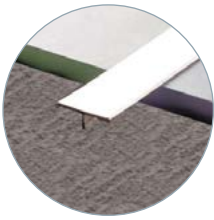

**COLORI / COLORS**

Installazione del profilo listello "T"

**SCHEDA ORDINE PRODOTTO / PRODUCT ORDER DATA SHEET**

COD.	MOD.				
PRT10-01	10mm	Lucida	2,5m	62,5m	0,088 kg/m
PRT10-02	10mm	Satinata	2,5m	62,5m	0,088 kg/m
PRT20-01	20mm	Lucida	2,5m	62,5m	0,095 kg/m
PRT20-02	20mm	Satinata	2,5m	62,5m	0,095 kg/m

**SCHEDA TECNICA PRODOTTO / TECHNICAL SHEET**

MOD.	A*	B*	C*	H*	H1*
10mm	10,9	2	1,7	8,9	10,9
20mm	19,4	1,9	1,7	8,9	10,9

\*MEASURES IN MILLIMETERS

**PROFILO LISTELLO "T" IN ALLUMINIO**

Importati da GRUPPO STAMPLAST permettono la separazione di pavimenti a pari livello. Sono ideali come copertura di eventuali imperfezioni fra pavimenti realizzati in materiali differenti.

**Materiale:** Alluminio.

**ALUMINIUM "T" LISTEL PROFILE**

Imported by GRUPPO STAMPLAST they allow the separation of floors at the same level. They are suitable as covering for any imperfections among floors made of different material.