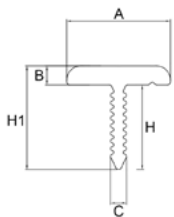

**COLORI / COLORS**

Installazione del profilo listello "T"

**SCHEDA ORDINE PRODOTTO / PRODUCT ORDER DATA SHEET**

COD.	MOD.				
PRT10-01	10mm	Lucida	2,5m	62,5m	0,088 kg/m
PRT10-02	10mm	Satinata	2,5m	62,5m	0,088 kg/m
PRT20-01	20mm	Lucida	2,5m	62,5m	0,095 kg/m
PRT20-02	20mm	Satinata	2,5m	62,5m	0,095 kg/m

**SCHEDA TECNICA PRODOTTO / TECHNICAL SHEET**

MOD.	A*	B*	C*	H*	H1*
10mm	10,9	2	1,7	8,9	10,9
20mm	19,4	1,9	1,7	8,9	10,9

\*MEASURES IN MILLIMETERS

**PROFILO LISTELLO "T" IN ALLUMINIO**

Importati da GRUPPO STAMPLAST permettono la separazione di pavimenti a pari livello. Sono ideali come copertura di eventuali imperfezioni fra pavimenti realizzati in materiali differenti.

**Materiale:** Alluminio.

**ALUMINIUM "T" LISTEL PROFILE**

Imported by GRUPPO STAMPLAST they allow the separation of floors at the same level. They are suitable as covering for any imperfections among floors made of different material.