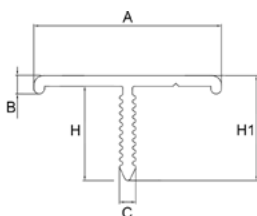

**COLORI / COLORS**

Installazione del profilo listello "T"

**SCHEDA ORDINE PRODOTTO / PRODUCT ORDER DATA SHEET**

COD.	MOD.				
PRT10-01	10mm	Lucida	2,5m	62,5m	0,088 kg/m
PRT10-02	10mm	Satinata	2,5m	62,5m	0,088 kg/m
PRT20-01	20mm	Lucida	2,5m	62,5m	0,095 kg/m
PRT20-02	20mm	Satinata	2,5m	62,5m	0,095 kg/m

**SCHEDA TECNICA PRODOTTO / TECHNICAL SHEET**

MOD.	A*	B*	C*	H*	H1*
10mm	10,9	2	1,7	8,9	10,9
20mm	19,4	1,9	1,7	8,9	10,9

\*MEASURES IN MILLIMETERS

**PROFILO LISTELLO "T" IN ALLUMINIO**

Importati da GRUPPO STAMPLAST permettono la separazione di pavimenti a pari livello. Sono ideali come copertura di eventuali imperfezioni fra pavimenti realizzati in materiali differenti.

**Materiale:** Alluminio.

**ALUMINIUM "T" LISTEL PROFILE**

Imported by GRUPPO STAMPLAST they allow the separation of floors at the same level. They are suitable as covering for any imperfections among floors made of different material.