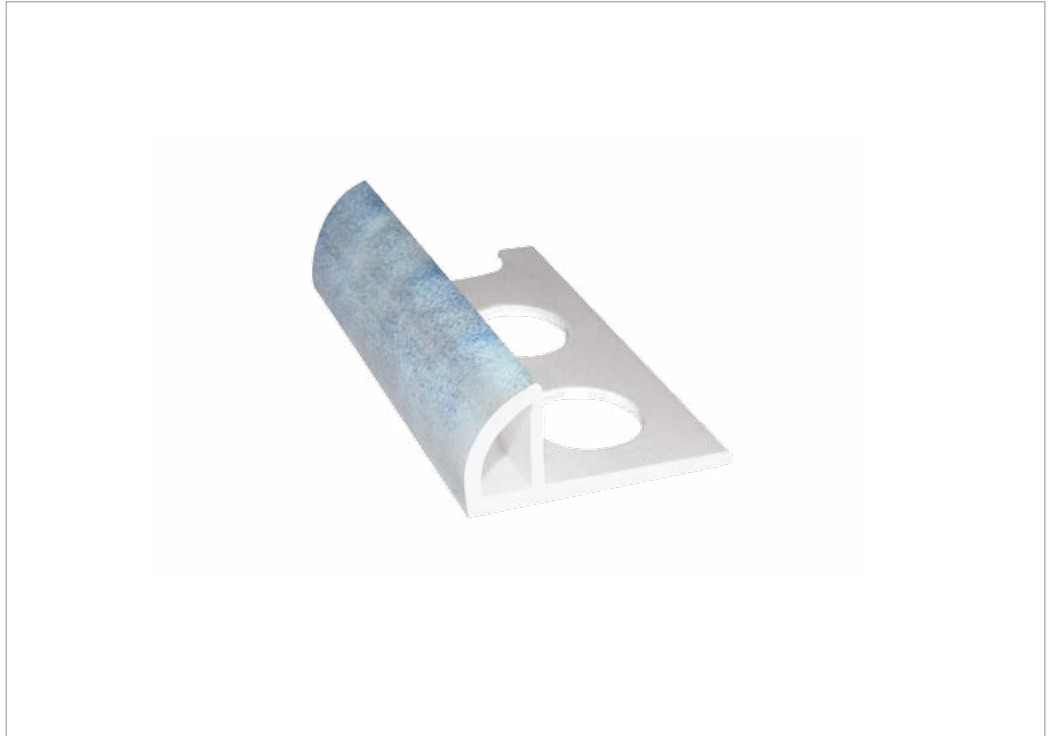

COLORI / COLORS

Modo di installazione

SCHEDA ORDINE PRODOTTO / PRODUCT ORDER DATA SHEET

COD.	MOD.						
PR10-15	8/10mm	Bianco 1	2,6m	156m	10920m	110x260x110	0,088 kg/m
PR10-52	8/10mm	Beige sabbia 2	2,6m	156m	10920m	110x260x110	0,088 kg/m
PR10-28	8/10mm	Beige chiaro 3	2,6m	156m	10920m	110x260x110	0,088 kg/m
PR10-14	8/10mm	Beige 4	2,6m	156m	10920m	110x260x110	0,088 kg/m
PR10-53	8/10mm	Beige tabacco 5	2,6m	156m	10920m	110x260x110	0,088 kg/m
PR10-41	8/10mm	Crema ivory 6	2,6m	156m	10920m	110x260x110	0,088 kg/m
PR10-51	8/10mm	Spiaggia 7	2,6m	156m	10920m	110x260x110	0,088 kg/m
PR10-55	8/10mm	Travertino grigio 8	2,6m	156m	10920m	110x260x110	0,088 kg/m
PR10-56	8/10mm	Travertino beige 9	2,6m	156m	10920m	110x260x110	0,088 kg/m
PR10-26	8/10mm	Celeste azul 10	2,6m	156m	10920m	110x260x110	0,088 kg/m
PR10-13	8/10mm	Rosa 11	2,6m	156m	10920m	110x260x110	0,088 kg/m
PR10-57	8/10mm	Rosa pesca 12	2,6m	156m	10920m	110x260x110	0,088 kg/m
PR10-29	8/10mm	Navona 13	2,6m	156m	10920m	110x260x110	0,088 kg/m
PR10-12	8/10mm	Grigio 14	2,6m	156m	10920m	110x260x110	0,088 kg/m
PR10-31	8/10mm	Verde 15	2,6m	156m	10920m	110x260x110	0,088 kg/m
PR10-34	8/10mm	Verde brasil 16	2,6m	156m	10920m	110x260x110	0,088 kg/m
PR10-32	8/10mm	Eff. Acciaio Spazz. lucido 17	2,6m	156m	10920m	110x260x110	0,088 kg/m
PR10-33	8/10mm	Eff. acciaio spazz. opaco 18	2,6m	156m	10920m	110x260x110	0,088 kg/m

Materiale: PVC.

PROTECTION CORNER PROFILE MARBLIZED H8/10MM

Manufactured by GRUPPO STAMPLAST in a wide range of colors and thicknesses, it is indispensable for strengthening the edges of tiles and preventing from damages and detachment in ceramic coating and not coplanar flooring. The profile ensures unparalleled resistance and aesthetics without equal.