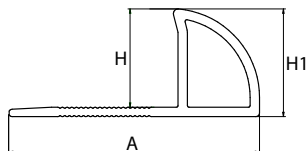

COLORI / COLORS

Modo di installazione

SCHEDA ORDINE PRODOTTO / PRODUCT ORDER DATA SHEET

COD.	MOD.						
PR10-15	8/10mm	Bianco 1	2,6m	156m	10920m	110x260x110	0,088 kg/m
PR10-52	8/10mm	Beige sabbia 2	2,6m	156m	10920m	110x260x110	0,088 kg/m
PR10-28	8/10mm	Beige chiaro 3	2,6m	156m	10920m	110x260x110	0,088 kg/m
PR10-14	8/10mm	Beige 4	2,6m	156m	10920m	110x260x110	0,088 kg/m
PR10-53	8/10mm	Beige tabacco 5	2,6m	156m	10920m	110x260x110	0,088 kg/m
PR10-41	8/10mm	Crema ivory 6	2,6m	156m	10920m	110x260x110	0,088 kg/m
PR10-51	8/10mm	Spiaggia 7	2,6m	156m	10920m	110x260x110	0,088 kg/m
PR10-55	8/10mm	Travertino grigio 8	2,6m	156m	10920m	110x260x110	0,088 kg/m
PR10-56	8/10mm	Travertino beige 9	2,6m	156m	10920m	110x260x110	0,088 kg/m
PR10-26	8/10mm	Celeste azul 10	2,6m	156m	10920m	110x260x110	0,088 kg/m
PR10-13	8/10mm	Rosa 11	2,6m	156m	10920m	110x260x110	0,088 kg/m
PR10-57	8/10mm	Rosa pesca 12	2,6m	156m	10920m	110x260x110	0,088 kg/m
PR10-29	8/10mm	Navona 13	2,6m	156m	10920m	110x260x110	0,088 kg/m
PR10-12	8/10mm	Grigio 14	2,6m	156m	10920m	110x260x110	0,088 kg/m
PR10-31	8/10mm	Verde 15	2,6m	156m	10920m	110x260x110	0,088 kg/m
PR10-34	8/10mm	Verde brasil 16	2,6m	156m	10920m	110x260x110	0,088 kg/m
PR10-32	8/10mm	Eff. Acciaio Spazz. lucido 17	2,6m	156m	10920m	110x260x110	0,088 kg/m
PR10-33	8/10mm	Eff. acciaio spazz. opaco 18	2,6m	156m	10920m	110x260x110	0,088 kg/m

*MEASURES IN CENTIMETERS

SCHEDA TECNICA PRODOTTO / TECHNICAL SHEET

MOD.	A*	H*	H1*
8/10mm	26,8	10,5	11,5

*MEASURES IN MILLIMETERS

PROFILO PROTEGGI ANGOLO MARMORIZZATO IN PVC H8/10MM

Prodotto da GRUPPO STAMPLAST in una vasta gamma di colorazioni e spessori è indispensabile nella finitura di rivestimenti in ceramica e pavimentazioni non complanari rafforzando il bordo di piastrelle e prevenendo quindi rotture e scollature. Il profilo Jolly assicura una resistenza ed un'estetica senza pari.