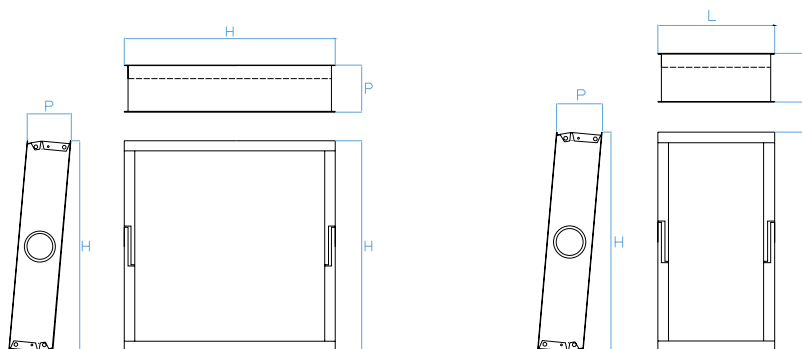

2 Modelli / Models

Materiali / Materials

- Metallo smaltato bianco.

COD.	MOD.	Color	Box	Weight
TEVE01-01	19x19 - 1 posto	○ White	1	1,636 kg/pz
TEVE04-01	39x39 - 4 posti	○ White	1	3,380 kg/pz

*MISURE IN MM / MEASURES IN CENTIMETERS

3 Misure / Measurements

COD.	A**	B**	H**
TEVE01-01	8,5	--	21,5
TEVE04-01	8,5	--	41,0

**MISURE IN MM / MEASURES IN MILLIMETERS

TEVE01-01 / TEVE04-01

TEVE02-01