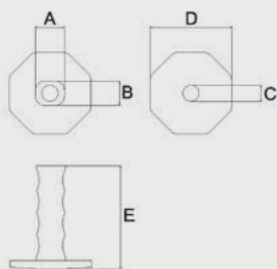

#### SCHEDA ORDINE PRODOTTO / PRODUCT ORDER DATA SHEET

COD.	MOD.					
PARAMANO-01	Paramano per punta e scalpello Ø18		40	4480	100x120x200	0,125 kg/pz
PARAMANO-02	Paramano per punta e scalpello Ø16		40	4480	100x120x200	0,125 kg/pz

\*MEASURES IN CENTIMETERS

#### SCHEDA TECNICA PRODOTTO / TECHNICAL SHEET

MOD.	A*	B*	C*	D*	E*
Paramano per punta e scalpello Ø18	32	26	18	89	113
Paramano per punta e scalpello Ø16	32	26	16	89	113

\*MEASURES IN MILLIMETERS

#### SCHEDA TECNICA PRODOTTO / TECHNICAL SHEET

MOD.	A*	B*	C*	D*	E*
Spatola per carta parati rossa	110	5	265	155	1

\*MEASURES IN MILLIMETERS