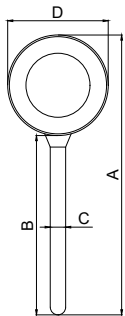

COLORI / COLORS

PALETTA
Paletta segnaletica

PALETTAMOV
Paletta da moviere

SCHEDA ORDINE PRODOTTO / PRODUCT ORDER DATA SHEET

COD.	MOD.*			
PALETTA	Paletta segnaletica		1	0,100 kg/pz
PALETTAMOV	Paletta moviere		1	0,345 kg/pz

SCHEDA TECNICA PRODOTTO / TECHNICAL SHEET

MOD.	A*	B*	C*	D*
Paletta segnaletica	438	282	24	150
Paletta moviere	512	200	40	300

*MEASURES IN MILLIMETERS

PALETTA

Nei cantieri, la paletta è utile per dare indicazioni durante la movimentazione di mezzi pesanti o dotati di scarsa visibilità oppure per gestire il passaggio di uomini o mezzi meccanici attraverso strettoie o passaggi pericolosi.