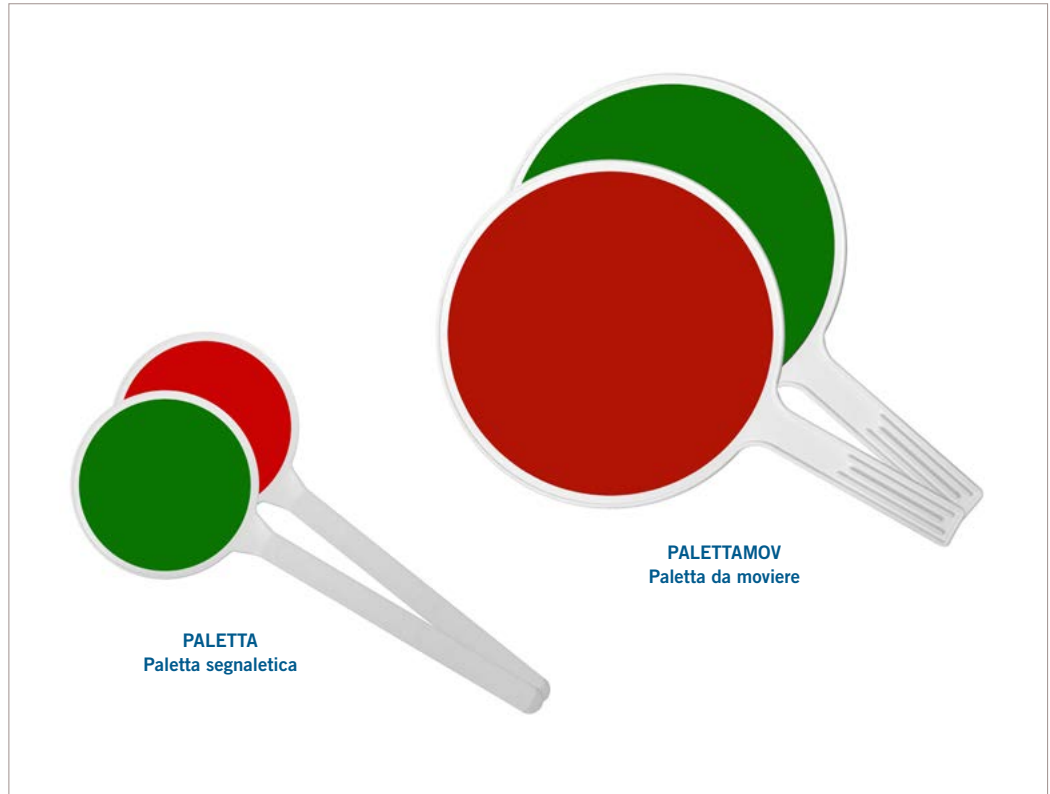

COLORI / COLORS

PALETTA
Paletta segnaletica

PALETTAMOV
Paletta da moviere

SCHEDA ORDINE PRODOTTO / PRODUCT ORDER DATA SHEET

COD.	MOD.*			
PALETTA	Paletta segnaletica		1	0,100 kg/pz
PALETTAMOV	Paletta moviere		1	0,345 kg/pz

SCHEDA TECNICA PRODOTTO / TECHNICAL SHEET

MOD.	A*	B*	C*	D*
Paletta segnaletica	438	282	24	150
Paletta moviere	512	200	40	300

*MEASURES IN MILLIMETERS

PALETTA

Nei cantieri, la paletta è utile per dare indicazioni durante la movimentazione di mezzi pesanti o dotati di scarsa visibilità oppure per gestire il passaggio di uomini o mezzi meccanici attraverso strettoie o passaggi pericolosi.

Materiale: Polipropilene.

TRAFFIC PADDLE

The paddle is useful in the construction sites for giving directions during handling of heavy or with poorly visibility vehicles or to handle the passage of men or mechanical means through dangerous straits or passages.

Material: Polypropylene.