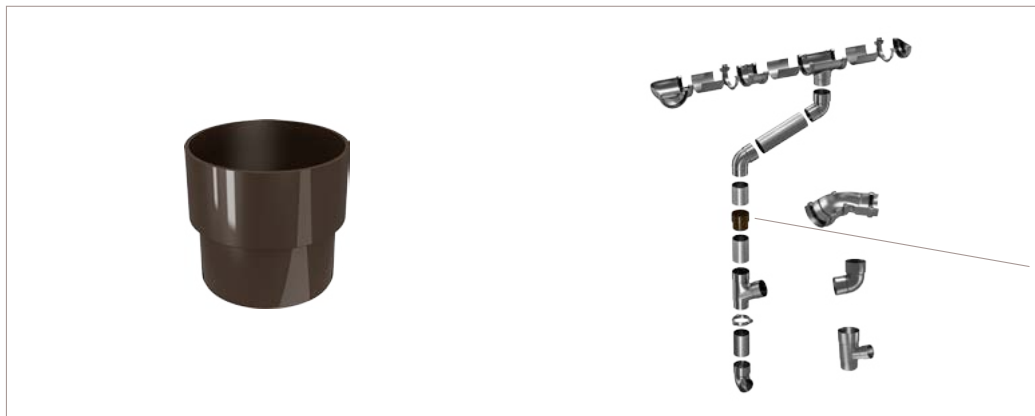

COD.	MOD.				
CURVAT80-01	Curva terminale Ø80		10 pz	960 pz	80x120x120 cm
CURVAT80-02	Curva terminale Ø80		10 pz	960 pz	80x120x120 cm

SCHEDA TECNICA PRODOTTO / TECHNICAL SHEET

MOD.		A	B	C
Curva terminale Ø80	0,097 kg/pz	84 mm	43 mm	87,5°

COLORI / COLORS

PVC  

SCHEDA ORDINE PRODOTTO / PRODUCT ORDER DATA SHEET

COD.	MOD.				
MANICOTTO80-01	Manicotto Ø80		18 pz	1728 pz	80x120x120 cm
MANICOTTO80-02	Manicotto Ø80		18 pz	1728 pz	80x120x120 cm

SCHEDA TECNICA PRODOTTO / TECHNICAL SHEET