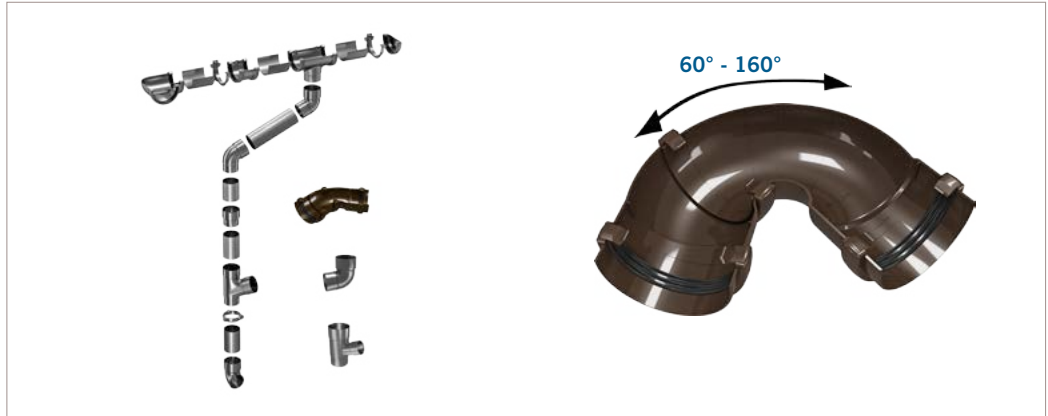

COLORI / COLORS

SCHEDA ORDINE PRODOTTO / PRODUCT ORDER DATA SHEET

COD.	MOD.				
ANGOLARE60/160-01REG	Angolare regolabile		10 pz	240 pz	80x120x125 cm
ANGOLARE60/160-02REG	Angolare regolabile		10 pz	240 pz	80x120x125 cm