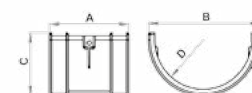

SCHEDA TECNICA PRODOTTO / TECHNICAL SHEET

MOD.		A	B	C	D
Giunto per gronda	0,176 kg/pz	100 mm	141 mm	78 mm	61 mm