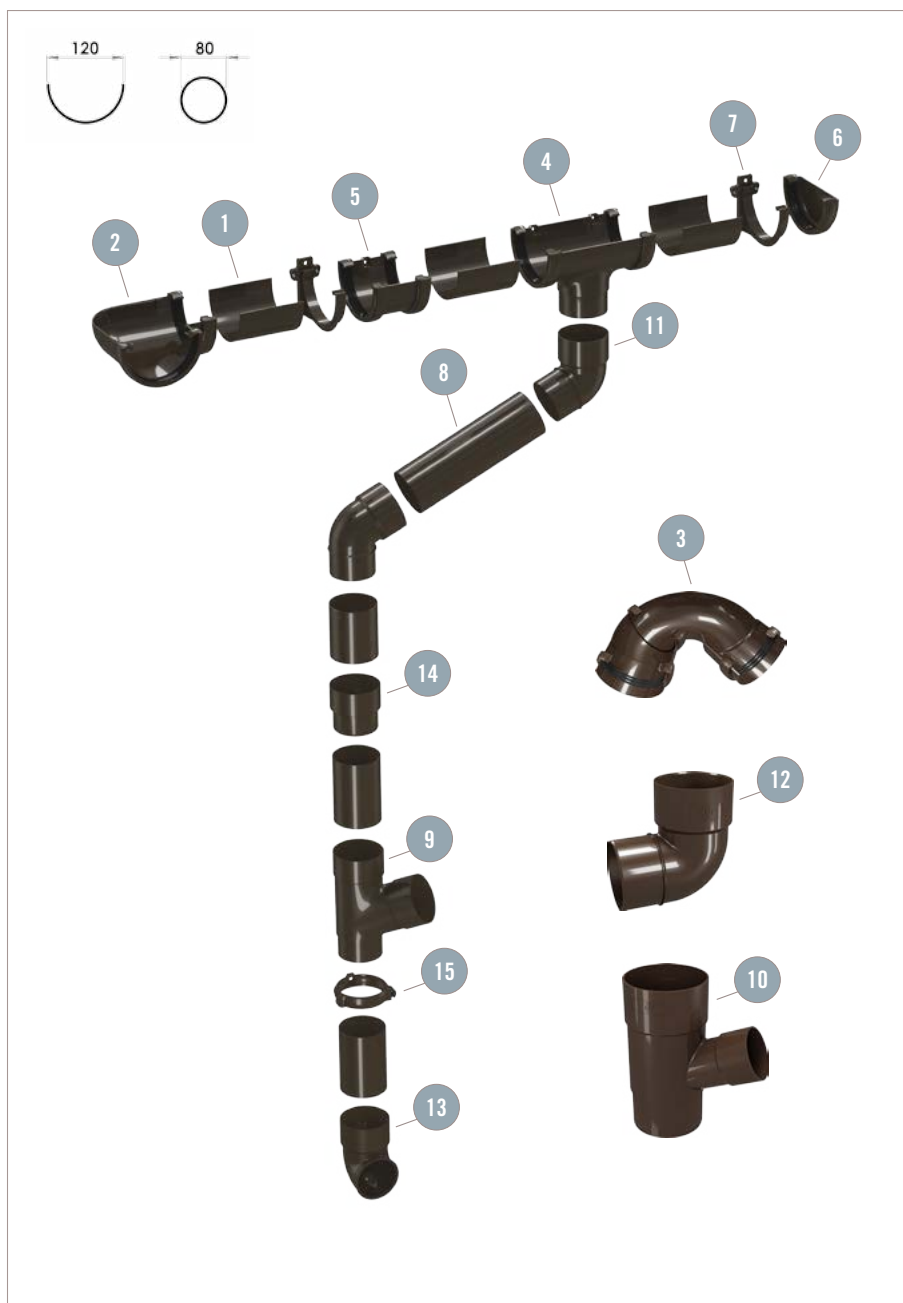

COLORI / COLORS

MATERIALE / MATERIAL

PVC

COMPONENTI / ELEMENTS

CANALE DI GRONDA	1
ANGOLARE 90° PER GRONDA	2
ANGOLARE REGOLABILE 60°-160° PER GRONDA	3
GIUNTO CON SCARICO Ø80	4
GIUNTO PER GRONDA	5
TERMINALE PER GRONDA	6
SUPPORTO PER GRONDA	7
TUBO PLUVIALE Ø80	8
BRAGA SEMPLICE 67,5° Ø80	9
BRAGA SEMPLICE RIDOTTA 67,5° Ø80-50	10
CURVA 67,5° Ø80	11
CURVA 87,5° Ø80	12
CURVA TERMINALE Ø80	13
MANICOTTO Ø80	14
COLLARE Ø80	15

COLORI / COLORS

PVC  

SCHEDA ORDINE PRODOTTO / PRODUCT ORDER DATA SHEET

COD.	MOD.				
GRONDA120-01	Canale di gronda - 3 Metri		10 pz	320 pz	120x303x70 cm
GRONDA120-02	Canale di gronda - 3 metri		10 pz	320 pz	120x303x70 cm