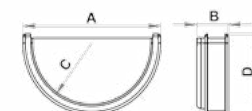

SCHEDA TECNICA PRODOTTO / TECHNICAL SHEET

MOD.		A	B	C	D
Terminale per gronda	0,093 kg/pz	140 mm	32 mm	62 mm	79 mm