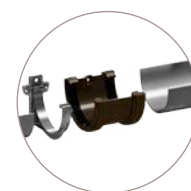

COLORI / COLORS

PVC