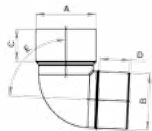

SCHEDA ORDINE PRODOTTO / PRODUCT ORDER DATA SHEET

COD.	MOD.				
CURVA80-01A	Curva 67,5° Ø80	○	20 pz	640 pz	80x120x125 cm
CURVA80-02A	Curva 67,5° Ø80	●	20 pz	640 pz	80x120x125 cm

SCHEDA TECNICA PRODOTTO / TECHNICAL SHEET

MOD.		A	B	C	D	E
Curva 67,5° Ø80	0,115 kg/pz	84 mm	76 mm	43 mm	43 mm	67,5 mm

COLORI / COLORS

SCHEDA ORDINE PRODOTTO / PRODUCT ORDER DATA SHEET

COD.	MOD.				
CURVA80-01	Curva 87,5° Ø80		20 pz	640 pz	80x120x125 cm
CURVA80-02	Curva 87,5° Ø80		20 pz	640 pz	80x120x125 cm

SCHEDA TECNICA PRODOTTO / TECHNICAL SHEET

MOD.		A	B	C	D	E
Curva 87,5° Ø80	0,123 kg/pz	84 mm	76 mm	43 mm	43 mm	87,5°

CURVA TERMINALE Ø80 
ENDING BEND Ø80 
COUDE TERMINAL Ø80 
TERMINAL BAJANTE Ø80 

SCHEDA ORDINE PRODOTTO / PRODUCT ORDER DATA SHEET