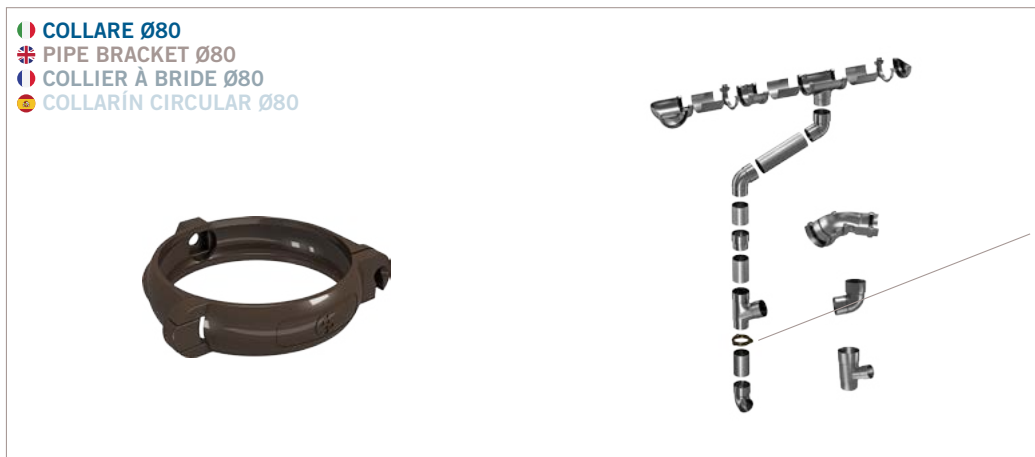

SCHEDA TECNICA PRODOTTO / TECHNICAL SHEET

MOD.		A	B	C	D
Manicotto Ø80	0,070 kg/pz	79 mm	85 mm	75 mm	45 mm

SCHEDA ORDINE PRODOTTO / PRODUCT ORDER DATA SHEET

COD.	MOD.				
CP80-01	Collare Ø80		100 pz	4000 pz	80x120x120 cm
CP80-02	Collare Ø80		100 pz	4000 pz	80x120x120 cm

SCHEDA TECNICA PRODOTTO / TECHNICAL SHEET

MOD.		A	B	C	D
Collare Ø80	0,036 kg/pz	22 mm	53 mm	104 mm	98 mm