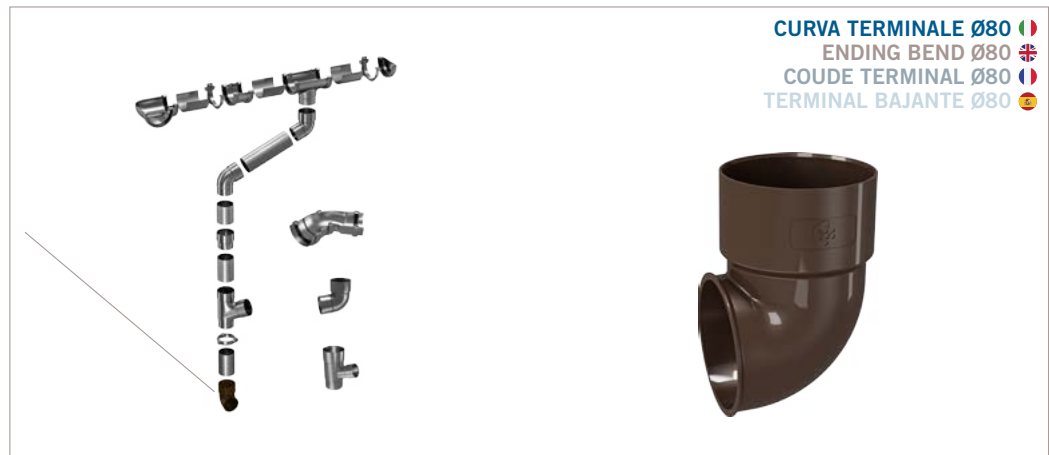

SCHEDA TECNICA PRODOTTO / TECHNICAL SHEET

MOD.		A	B	C	D	E
Curva 87,5° Ø80	0,123 kg/pz	84 mm	76 mm	43 mm	43 mm	87,5°

CURVA TERMINALE Ø80
ENDING BEND Ø80
COUDE TERMINAL Ø80
TERMINAL BAJANTE Ø80

SCHEDA ORDINE PRODOTTO / PRODUCT ORDER DATA SHEET

COD.	MOD.				
CURVAT80-01	Curva terminale Ø80		10 pz	960 pz	80x120x120 cm
CURVAT80-02	Curva terminale Ø80		10 pz	960 pz	80x120x120 cm

SCHEDA TECNICA PRODOTTO / TECHNICAL SHEET

MOD.		A	B	C
Curva terminale Ø80	0,097 kg/pz	84 mm	43 mm	87,5°