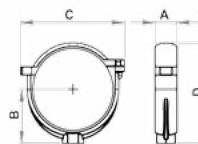

SCHEDA TECNICA PRODOTTO / TECHNICAL SHEET

MOD.		A	B	C	D	E
Curva 87,5° Ø80	0,123 kg/pz	84 mm	76 mm	43 mm	43 mm	87,5°

CURVA TERMINALE Ø80 
ENDING BEND Ø80 
COUDE TERMINAL Ø80 
TERMINAL BAJANTE Ø80 

SCHEDA ORDINE PRODOTTO / PRODUCT ORDER DATA SHEET

COD.	MOD.				
CURVAT80-01	Curva terminale Ø80		10 pz	960 pz	80x120x120 cm
CURVAT80-02	Curva terminale Ø80		10 pz	960 pz	80x120x120 cm

SCHEDA TECNICA PRODOTTO / TECHNICAL SHEET

MOD.		A	B	C
Curva terminale Ø80	0,097 kg/pz	84 mm	43 mm	87,5°

COLORI / COLORS

PVC  

SCHEDA ORDINE PRODOTTO / PRODUCT ORDER DATA SHEET

COD.	MOD.				
MANICOTTO80-01	Manicotto Ø80		18 pz	1728 pz	80x120x120 cm
MANICOTTO80-02	Manicotto Ø80		18 pz	1728 pz	80x120x120 cm

SCHEDA TECNICA PRODOTTO / TECHNICAL SHEET

MOD.		A	B	C	D
Manicotto Ø80	0,070 kg/pz	79 mm	85 mm	75 mm	45 mm

SCHEDA ORDINE PRODOTTO / PRODUCT ORDER DATA SHEET

COD.	MOD.				
CP80-01	Collare Ø80		100 pz	4000 pz	80x120x120 cm
CP80-02	Collare Ø80		100 pz	4000 pz	80x120x120 cm