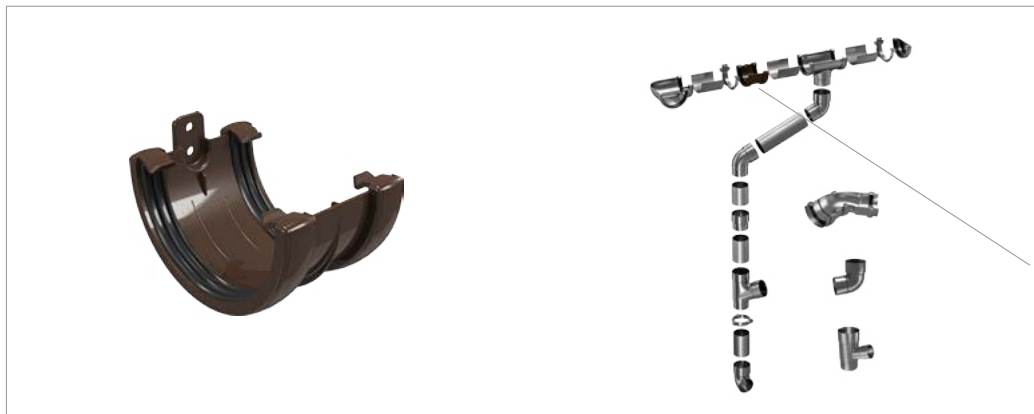

COLORI / COLORS

PVC