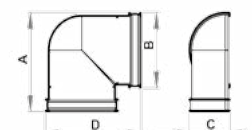

SCHEDA TECNICA PRODOTTO / TECHNICAL SHEET

MOD.		A	B	C	D
Angolare 90°	0,280 kg/pz	182 mm	139 mm	79 mm	182 mm