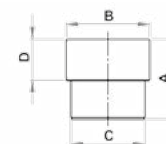

SCHEDA TECNICA PRODOTTO / TECHNICAL SHEET

MOD.		A	B	C	D	E
Curva 87,5° Ø80	0,123 kg/pz	84 mm	76 mm	43 mm	43 mm	87,5°

CURVA TERMINALE Ø80 
ENDING BEND Ø80 
COUDE TERMINAL Ø80 
TERMINAL BAJANTE Ø80 

SCHEDA ORDINE PRODOTTO / PRODUCT ORDER DATA SHEET

COD.	MOD.				
CURVAT80-01	Curva terminale Ø80		10 pz	960 pz	80x120x120 cm
CURVAT80-02	Curva terminale Ø80		10 pz	960 pz	80x120x120 cm

SCHEDA TECNICA PRODOTTO / TECHNICAL SHEET

MOD.		A	B	C
Curva terminale Ø80	0,097 kg/pz	84 mm	43 mm	87,5°

COLORI / COLORS

PVC  

SCHEDA ORDINE PRODOTTO / PRODUCT ORDER DATA SHEET

COD.	MOD.				
MANICOTTO80-01	Manicotto Ø80		18 pz	1728 pz	80x120x120 cm
MANICOTTO80-02	Manicotto Ø80		18 pz	1728 pz	80x120x120 cm

SCHEDA TECNICA PRODOTTO / TECHNICAL SHEET