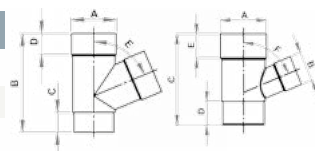

SCHEDA TECNICA PRODOTTO / TECHNICAL SHEET

MOD.		A	B	C	D	E
Braga semplice 67,5°	0,220 kg/pz	85 mm	181 mm	45 mm	45 mm	67,5°
Braga semplice ridotta 67,5°	0,141 kg/pz	84,5 mm	54,5 mm	165 mm	43 mm	67,5°