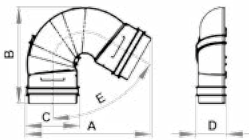

SCHEDA TECNICA PRODOTTO / TECHNICAL SHEET

MOD.		A	B	C
Canale di gronda	1,950 kg/pz	120 mm	65 mm	2,5 mm

 ANGOLARE 90° PER GRONDA - NOR 120
 GUTTER ANGLE 90° - NOR 120
 ANGLE A 90° - NOR 120
 ÁNGULO 90° - NOR 120

SCHEDA ORDINE PRODOTTO / PRODUCT ORDER DATA SHEET

COD.	MOD.				
ANGOLARE120-01	Angolare 90°		20 pz	320 pz	80x120x102 cm
ANGOLARE120-02	Angolare 90°		20 pz	320 pz	80x120x102 cm

SCHEDA TECNICA PRODOTTO / TECHNICAL SHEET

MOD.		A	B	C	D
Angolare 90°	0,280 kg/pz	182 mm	139 mm	79 mm	182 mm

COLORI / COLORS

SCHEDA ORDINE PRODOTTO / PRODUCT ORDER DATA SHEET

COD.	MOD.				
ANGOLARE60/160-01REG	Angolare regolabile		10 pz	240 pz	80x120x125 cm
ANGOLARE60/160-02REG	Angolare regolabile		10 pz	240 pz	80x120x125 cm