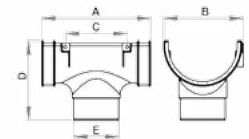

MOD.		A	B	C	D
Angolare 90°	0,280 kg/pz	182 mm	139 mm	79 mm	182 mm

COLORI / COLORS

SCHEDA ORDINE PRODOTTO / PRODUCT ORDER DATA SHEET

COD.	MOD.				
ANGOLARE60/160-01REG	Angolare regolabile		10 pz	240 pz	80x120x125 cm
ANGOLARE60/160-02REG	Angolare regolabile		10 pz	240 pz	80x120x125 cm

SCHEDA TECNICA PRODOTTO / TECHNICAL SHEET

MOD.		A	B	C	D	E
Angolare regolabile	0,467 kg/pz	325 mm	248 mm	140 mm	79 mm	60° - 160°

GIUNTO CON SCARICO Ø80 - NOR 120 
RUNNING OUTLET Ø80 - NOR 120 
NAISSANCE CENTRALE Ø80 - NOR 120 
CONEXIÓN BAJANTE Ø80 - NOR 120 