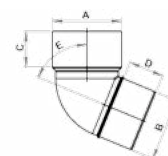

SCHEDA TECNICA PRODOTTO / TECHNICAL SHEET

MOD.		A	B	C	D	E
Curva 67,5° Ø80	0,115 kg/pz	84 mm	76 mm	43 mm	43 mm	67,5 mm