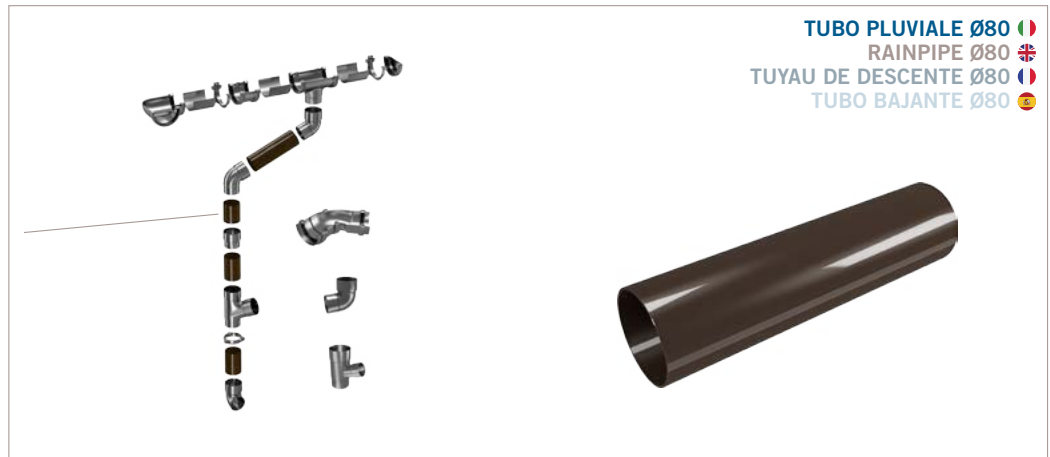

SCHEDA TECNICA PRODOTTO / TECHNICAL SHEET

MOD.		A	B	C	D
Supporto	0,042 kg/pz	135 mm	101 mm	40 mm	20 mm

TETTO

TUBO PLUVIALE Ø80 
 RAINPIPE Ø80 
 TUYAU DE DESCENTE Ø80 
 TUBO BAJANTE Ø80 

SCHEDA ORDINE PRODOTTO / PRODUCT ORDER DATA SHEET