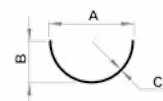

SCHEDA TECNICA PRODOTTO / TECHNICAL SHEET

MOD.		A	B	C
Canale di gronda	1,950 kg/pz	120 mm	65 mm	2,5 mm

 ANGOLARE 90° PER GRONDA - NOR 120
 GUTTER ANGLE 90° - NOR 120
 ANGLE A 90° - NOR 120
 ÁNGULO 90° - NOR 120