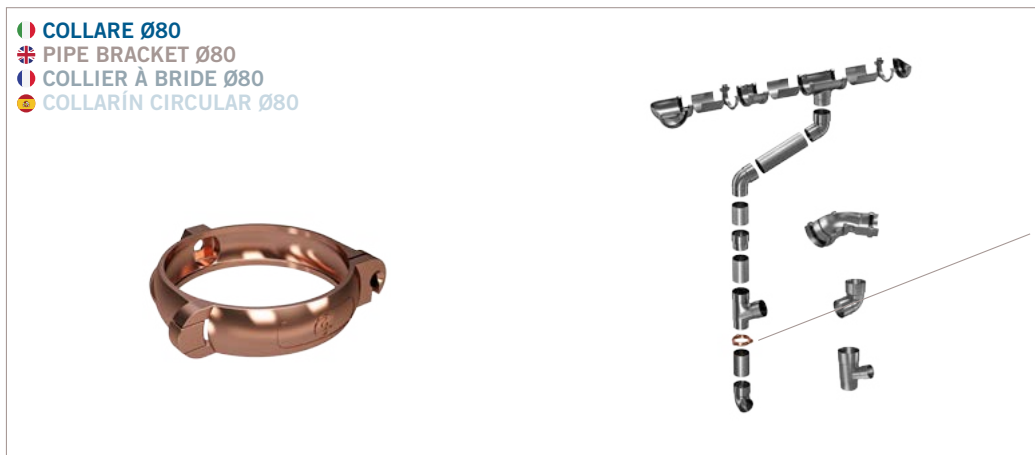

MOD.		A	B	C
Curva terminale Ø80	0,097 kg/pz	84 mm	43 mm	87,5°

**COLORI / COLORS**

PMMA  

**SCHEDA ORDINE PRODOTTO / PRODUCT ORDER DATA SHEET**

COD.	MOD.				
MANICOTTO80-100	Manicotto Ø80		18 pz	1728 pz	80x120x120 cm
MANICOTTO80-101	Manicotto Ø80		18 pz	1728 pz	80x120x120 cm

**SCHEDA TECNICA PRODOTTO / TECHNICAL SHEET**

MOD.		A	B	C	D
Manicotto Ø80	0,070 kg/pz	79 mm	85 mm	75 mm	45 mm

-  **COLLARE Ø80**  
 **PIPE BRACKET Ø80**  
 **COLLIER À BRIDE Ø80**  
 **COLLARÍN CIRCULAR Ø80**