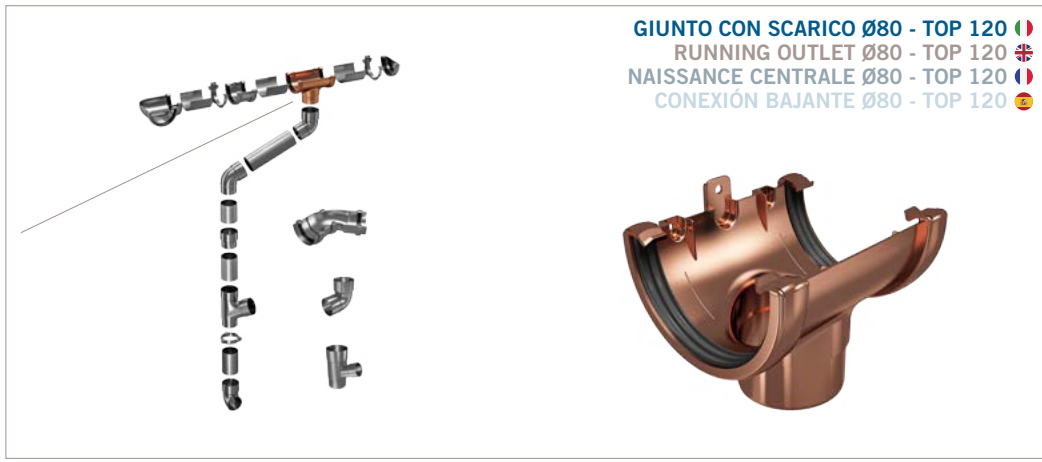

**SCHEDA TECNICA PRODOTTO / TECHNICAL SHEET**

MOD.		A	B	C	D	E
Angolare regolabile	0,467 kg/pz	325 mm	248 mm	140 mm	79 mm	60° - 160°

**GIUNTO CON SCARICO Ø80 - TOP 120**   
**RUNNING OUTLET Ø80 - TOP 120**   
**NAISSANCE CENTRALE Ø80 - TOP 120**   
**CONEXIÓN BAJANTE Ø80 - TOP 120** 