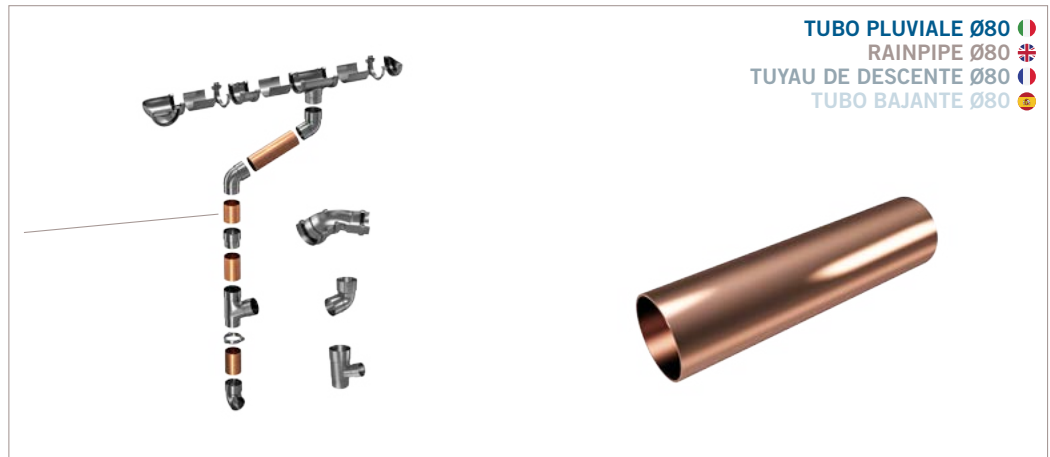

TUBO PLUVIALE Ø80
RAINPIPE Ø80
TUYAU DE DESCENTE Ø80
TUBO BAJANTE Ø80

SCHEDA ORDINE PRODOTTO / PRODUCT ORDER DATA SHEET

COD.	MOD.				
TUBO80-100	Tubo pluviale Ø80		4 pz	168 pz	120x303x116 cm
TUBO80-101	Tubo pluviale Ø80		4 pz	168 pz	120x303x116 cm

SCHEDA TECNICA PRODOTTO / TECHNICAL SHEET

MOD.		A	B
Tubo pluviale Ø80	1,900 kg/pz	80 mm	1,8 mm