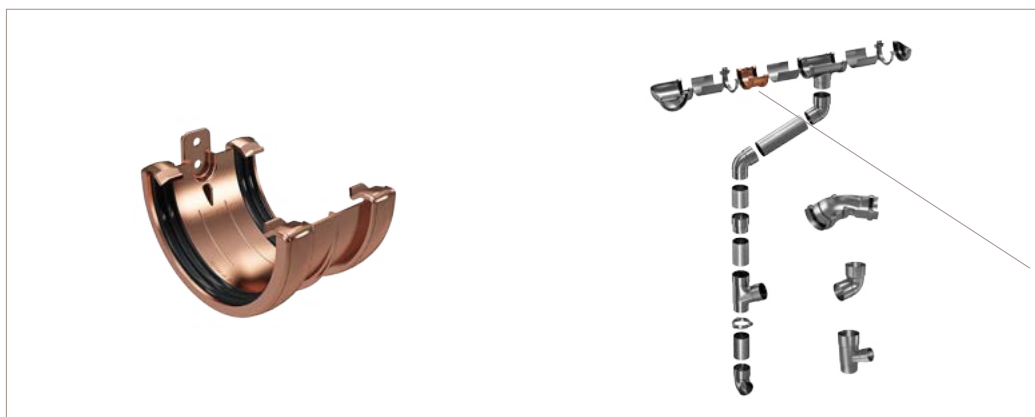

COLORI / COLORS

PMMA

SCHEDA ORDINE PRODOTTO / PRODUCT ORDER DATA SHEET

COD.	MOD.				
GIUNTO120-100	Giunto per gronda		20 pz	800 pz	80x120x120 cm
GIUNTO120-101	Giunto per gronda		20 pz	800 pz	80x120x120 cm