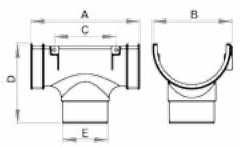

MOD.		A	B	C	D
Angolare 90°	0,280 kg/pz	182 mm	139 mm	79 mm	182 mm

**COLORI / COLORS**

**SCHEDA ORDINE PRODOTTO / PRODUCT ORDER DATA SHEET**

COD.	MOD.				
ANGOLARE60/160-10REG	Angolare regolabile		10 pz	240 pz	80x120x125 cm
ANGOLARE60/160-11REG	Angolare regolabile		10 pz	240 pz	80x120x125 cm

**SCHEDA TECNICA PRODOTTO / TECHNICAL SHEET**

MOD.		A	B	C	D	E
Angolare regolabile	0,467 kg/pz	325 mm	248 mm	140 mm	79 mm	60° - 160°

**GIUNTO CON SCARICO Ø80 - TOP 120**   
**RUNNING OUTLET Ø80 - TOP 120**   
**NAISSANCE CENTRALE Ø80 - TOP 120**   
**CONEXIÓN BAJANTE Ø80 - TOP 120** 