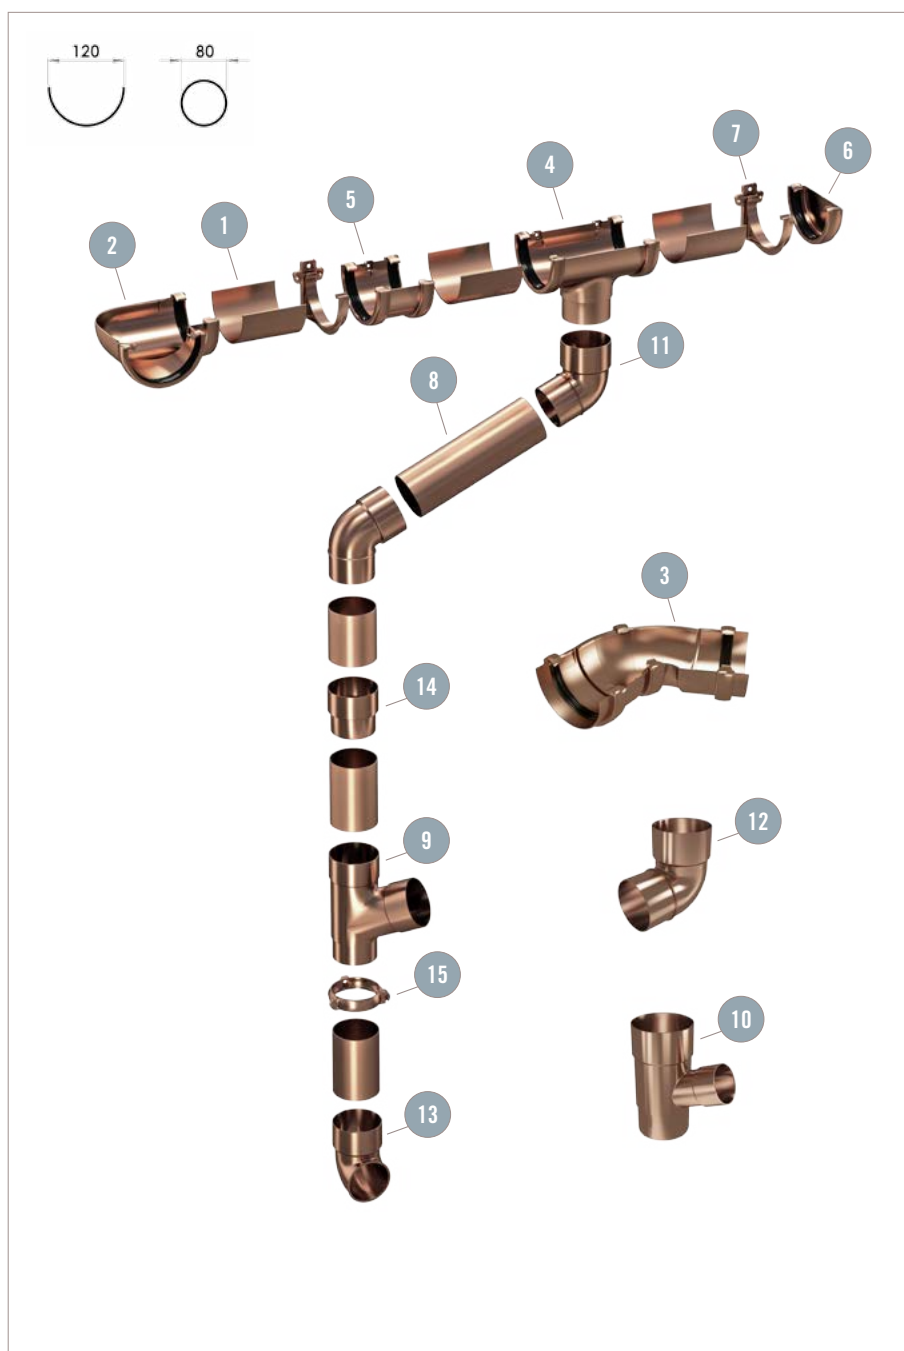

### PMMA

Il materiale contiene particelle di rame, che forniscono in profondità un effetto metallico.

The material contains particles copper, which provide in depth metallic effect.

## COMPONENTI / ELEMENTS

CANALE DI GRONDA	1
ANGOLARE 90° PER GRONDA	2
ANGOLARE REGOLABILE 60°-160° PER GRONDA	3
GIUNTO CON SCARICO Ø80	4
GIUNTO PER GRONDA	5
TERMINALE PER GRONDA	6
SUPPORTO PER GRONDA	7
TUBO PLUVIALE Ø80	8
BRAGA SEMPLICE 67,5° Ø80	9
BRAGA SEMPLICE RIDOTTA 67,5° Ø80-50	10
CURVA 67,5° Ø80	11
CURVA 87,5° Ø80	12
CURVA TERMINALE Ø80	13
MANICOTTO Ø80	14
COLLARE Ø80	15