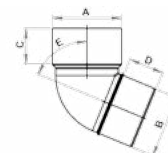

SCHEDA TECNICA PRODOTTO / TECHNICAL SHEET

MOD.		A	B	C	D	E
Curva 67,5° Ø80	0,115 kg/pz	84 mm	76 mm	43 mm	43 mm	67,5 mm