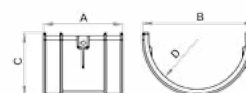

SCHEDA TECNICA PRODOTTO / TECHNICAL SHEET

MOD.		A	B	C	D
Giunto per gronda	0,176 kg/pz	100 mm	141 mm	78 mm	61 mm