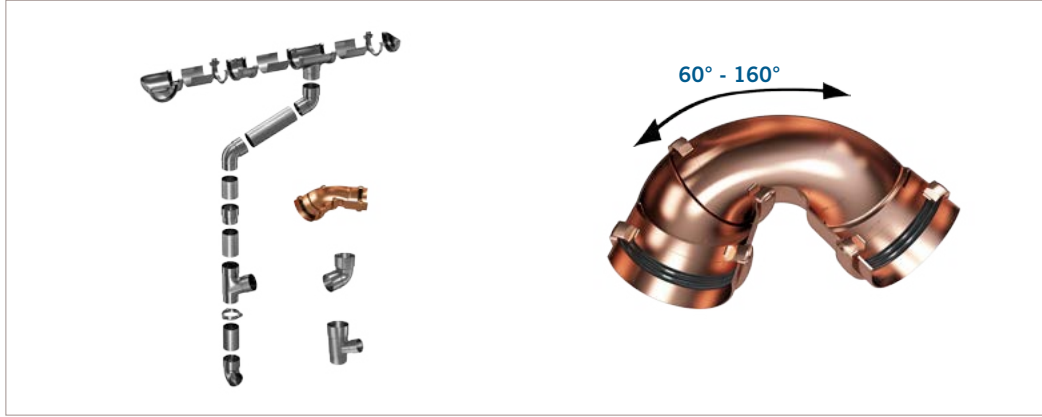

COLORI / COLORS

SCHEDA ORDINE PRODOTTO / PRODUCT ORDER DATA SHEET

COD.	MOD.				
ANGOLARE60/160-10REG	Angolare regolabile		10 pz	240 pz	80x120x125 cm
ANGOLARE60/160-11REG	Angolare regolabile		10 pz	240 pz	80x120x125 cm