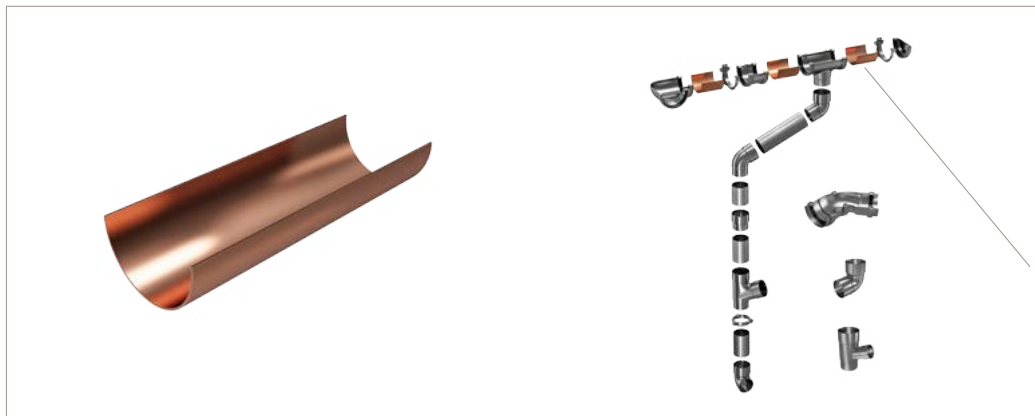

COLORI / COLORS

PMMA

SCHEDA ORDINE PRODOTTO / PRODUCT ORDER DATA SHEET

COD.	MOD.				
GRONDA120-100	Canale di gronda - 3 Metri		10 pz	320 pz	120x303x70 cm
GRONDA120-101	Canale di gronda - 3 metri		10 pz	320 pz	120x303x70 cm

SCHEDA TECNICA PRODOTTO / TECHNICAL SHEET

MOD.		A	B	C
Canale di gronda	1,950 kg/pz	120 mm	65 mm	2,5 mm