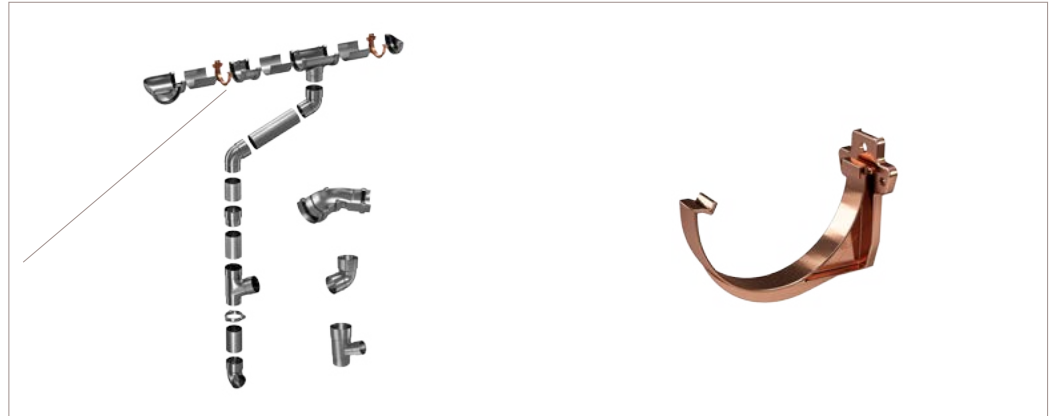

COLORI / COLORS

TETTO

SCHEDA ORDINE PRODOTTO / PRODUCT ORDER DATA SHEET

COD.	MOD.				
SUPPORTO120-100	Supporto		100 pz	3200 pz	80x120x125 cm
SUPPORTO120-101	Supporto		100 pz	3200 pz	80x120x125 cm

SCHEDA TECNICA PRODOTTO / TECHNICAL SHEET

MOD.		A	B	C	D
Supporto	0,042 kg/pz	135 mm	101 mm	40 mm	20 mm