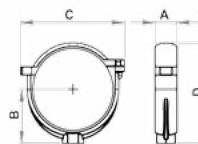

**SCHEDA TECNICA PRODOTTO / TECHNICAL SHEET**

MOD.		A	B	C	D	E
Curva 87,5° Ø80	0,123 kg/pz	84 mm	76 mm	43 mm	43 mm	87,5°

**CURVA TERMINALE Ø80**   
**ENDING BEND Ø80**   
**COUDE TERMINAL Ø80**   
**TERMINAL BAJANTE Ø80** 

**SCHEDA ORDINE PRODOTTO / PRODUCT ORDER DATA SHEET**

COD.	MOD.				
CURVAT80-100	Curva terminale Ø80		10 pz	960 pz	80x120x120 cm
CURVAT80-101	Curva terminale Ø80		10 pz	960 pz	80x120x120 cm

**SCHEDA TECNICA PRODOTTO / TECHNICAL SHEET**

MOD.		A	B	C
Curva terminale Ø80	0,097 kg/pz	84 mm	43 mm	87,5°

**COLORI / COLORS**

PMMA  

**SCHEDA ORDINE PRODOTTO / PRODUCT ORDER DATA SHEET**

COD.	MOD.				
MANICOTTO80-100	Manicotto Ø80		18 pz	1728 pz	80x120x120 cm
MANICOTTO80-101	Manicotto Ø80		18 pz	1728 pz	80x120x120 cm

**SCHEDA TECNICA PRODOTTO / TECHNICAL SHEET**

MOD.		A	B	C	D
Manicotto Ø80	0,070 kg/pz	79 mm	85 mm	75 mm	45 mm

-  **COLLARE Ø80**  
 **PIPE BRACKET Ø80**  
 **COLLIER À BRIDE Ø80**  
 **COLLARÍN CIRCULAR Ø80**