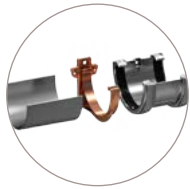

COLORI / COLORS

TETTO

SCHEDA ORDINE PRODOTTO / PRODUCT ORDER DATA SHEET

COD.	MOD.				
SUPPORTO120-100	Supporto		100 pz	3200 pz	80x120x125 cm
SUPPORTO120-101	Supporto		100 pz	3200 pz	80x120x125 cm

SCHEDA TECNICA PRODOTTO / TECHNICAL SHEET

MOD.		A	B	C	D
Supporto	0,042 kg/pz	135 mm	101 mm	40 mm	20 mm

TUBO PLUVIALE Ø80
RAINPIPE Ø80
TUYAU DE DESCENTE Ø80
TUBO BAJANTE Ø80