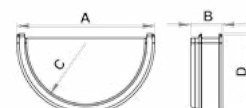

SCHEDA TECNICA PRODOTTO / TECHNICAL SHEET

MOD.		A	B	C	D
Terminale per gronda	0,093 kg/pz	140 mm	32 mm	62 mm	79 mm