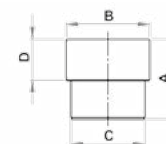

**SCHEDA ORDINE PRODOTTO / PRODUCT ORDER DATA SHEET**

COD.	MOD.				
CURVAT80-100	Curva terminale Ø80		10 pz	960 pz	80x120x120 cm
CURVAT80-101	Curva terminale Ø80		10 pz	960 pz	80x120x120 cm

**SCHEDA TECNICA PRODOTTO / TECHNICAL SHEET**

MOD.		A	B	C
Curva terminale Ø80	0,097 kg/pz	84 mm	43 mm	87,5°

**COLORI / COLORS**

PMMA  

**SCHEDA ORDINE PRODOTTO / PRODUCT ORDER DATA SHEET**

COD.	MOD.				
MANICOTTO80-100	Manicotto Ø80		18 pz	1728 pz	80x120x120 cm
MANICOTTO80-101	Manicotto Ø80		18 pz	1728 pz	80x120x120 cm