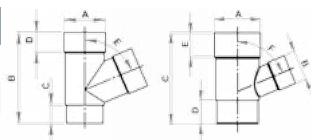

SCHEDA TECNICA PRODOTTO / TECHNICAL SHEET

MOD.		A	B	C	D	E
Braga semplice 67,5°	0,220 kg/pz	85 mm	181 mm	45 mm	45 mm	67,5°
Braga semplice ridotta 67,5°	0,141 kg/pz	84,5 mm	54,5 mm	165 mm	43 mm	67,5°