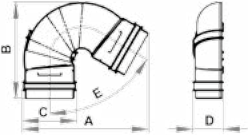

SCHEDA ORDINE PRODOTTO / PRODUCT ORDER DATA SHEET

COD.	MOD.				
ANGOLARE120-100	Angolare 90°		20 pz	320 pz	80x120x102 cm
ANGOLARE120-101	Angolare 90°		20 pz	320 pz	80x120x102 cm

SCHEDA TECNICA PRODOTTO / TECHNICAL SHEET

MOD.		A	B	C	D
Angolare 90°	0,280 kg/pz	182 mm	139 mm	79 mm	182 mm

**COLORI / COLORS**

**SCHEDA ORDINE PRODOTTO / PRODUCT ORDER DATA SHEET**

COD.	MOD.				
ANGOLARE60/160-10REG	Angolare regolabile		10 pz	240 pz	80x120x125 cm
ANGOLARE60/160-11REG	Angolare regolabile		10 pz	240 pz	80x120x125 cm