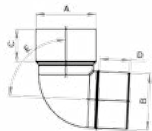

SCHEDA ORDINE PRODOTTO / PRODUCT ORDER DATA SHEET

COD.	MOD.				
CURVA80-100A	Curva 67,5° Ø80		20 pz	640 pz	80x120x125 cm
CURVA80-101A	Curva 67,5° Ø80		20 pz	640 pz	80x120x125 cm

SCHEDA TECNICA PRODOTTO / TECHNICAL SHEET

MOD.		A	B	C	D	E
Curva 67,5° Ø80	0,115 kg/pz	84 mm	76 mm	43 mm	43 mm	67,5 mm

**COLORI / COLORS**

PMMA

**SCHEDA ORDINE PRODOTTO / PRODUCT ORDER DATA SHEET**

COD.	MOD.				
CURVA80-100	Curva 87,5° Ø80		20 pz	640 pz	80x120x125 cm
CURVA80-101	Curva 87,5° Ø80		20 pz	640 pz	80x120x125 cm

**SCHEDA TECNICA PRODOTTO / TECHNICAL SHEET**

MOD.		A	B	C	D	E
Curva 87,5° Ø80	0,123 kg/pz	84 mm	76 mm	43 mm	43 mm	87,5°

**CURVA TERMINALE Ø80**   
**ENDING BEND Ø80**   
**COUDE TERMINAL Ø80**   
**TERMINAL BAJANTE Ø80** 