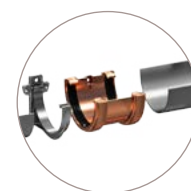

COLORI / COLORS

PMMA