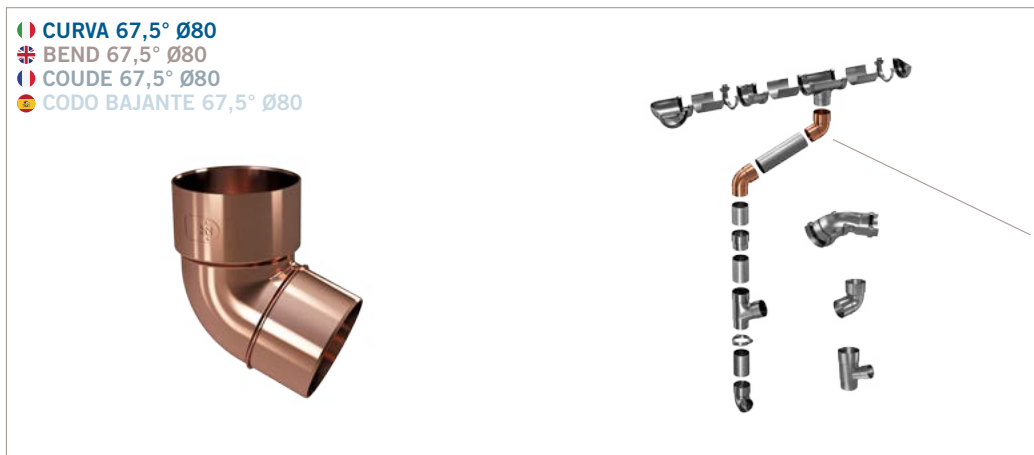

MOD.		A	B
Tubo pluviale Ø80	1,900 kg/pz	80 mm	1,8 mm

-  BRAGA SEMPLICE 67,5° Ø80
-  BRANCH 67,5° Ø80
-  CULOTTE DE GOUTTIÈRE 67,5° Ø80
-  TE DERIVACIÓN BAJANTE 67,5° Ø80

COLORI / COLORS

SCHEDA ORDINE PRODOTTO / PRODUCT ORDER DATA SHEET

COD.	MOD.				
BRAGA80-100	Braga semplice 67,5°		20 pz	320 pz	80x120x102 cm
BRAGA80-101	Braga semplice 67,5°		20 pz	320 pz	80x120x102 cm
BRAGA80/50-100	Braga semplice ridotta 67,5°		12 pz	480 pz	80x120x112 cm
BRAGA80/50-101	Braga semplice ridotta 67,5°		12 pz	480 pz	80x120x112 cm

SCHEDA TECNICA PRODOTTO / TECHNICAL SHEET

MOD.		A	B	C	D	E
Braga semplice 67,5°	0,220 kg/pz	85 mm	181 mm	45 mm	45 mm	67,5°
Braga semplice ridotta 67,5°	0,141 kg/pz	84,5 mm	54,5 mm	165 mm	43 mm	67,5°

-  CURVA 67,5° Ø80
-  BEND 67,5° Ø80
-  COUDE 67,5° Ø80
-  CODO BAJANTE 67,5° Ø80