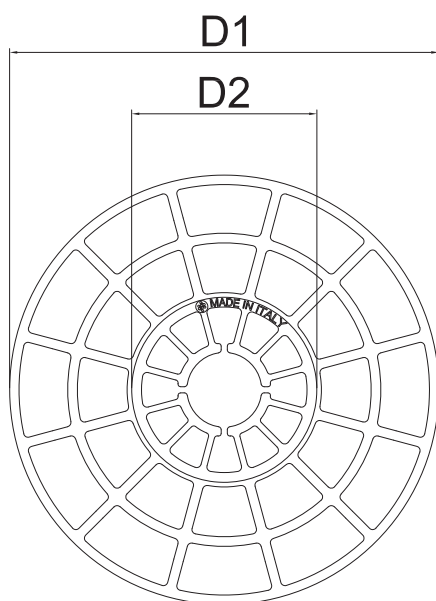

SCHEMA TECNICA - ROSETTA PORTA TASSELLO

TECHNICAL DATA SHEET - DOWEL WASHER

FICHE TECHNIQUE - ROSACE SUPPLÉMENTAIRE POUR CHEVILLE

FICHA TÉCNICA - ARANDELAS ADICIONALES PARA TACO ESPANCION

1 Utilizzo / Application

PRODOTTO da Gruppo Stamplast,
Questo accessorio permette di aumentare la grandezza della corona del tassello ad espansione aumentandone la superficie di ancoraggio.

MANUFACTURED by Gruppo Stamplast,
This accessory allows to increase the size of the wall insulation anchor crown increasing its anchoring surface.

2 Modelli / Models

COD.	MOD.						
ROS14-01	140 mm	White	--	200	12000	100x120x240	0,014 pg/pz

*MISURE IN CM / MEASURES IN CENTIMETERS

Materiali / Materials

- Rosetta in PE-HD

3 Misure / Measurements

MOD.	D1**	D2**	D3**
140 mm	140	60	24

**MISURE IN MM / MEASURES IN MILLIMETERS

Colori / Colours

Bianco

Le informazioni riportate nella presente corrispondono alle nostre attuali conoscenze. Da esse non possono derivare nostre responsabilità e nessuna rivalsa. GRUPPO STAMPLAST SPA si riserva il diritto di modificare caratteristiche tecniche e modelli senza obbligo di preavviso. GRUPPO STAMPLAST SPA - Via del Babuino, 51 - 00187 Roma - info@gruppostamplast.it - www.gruppostamplast.it