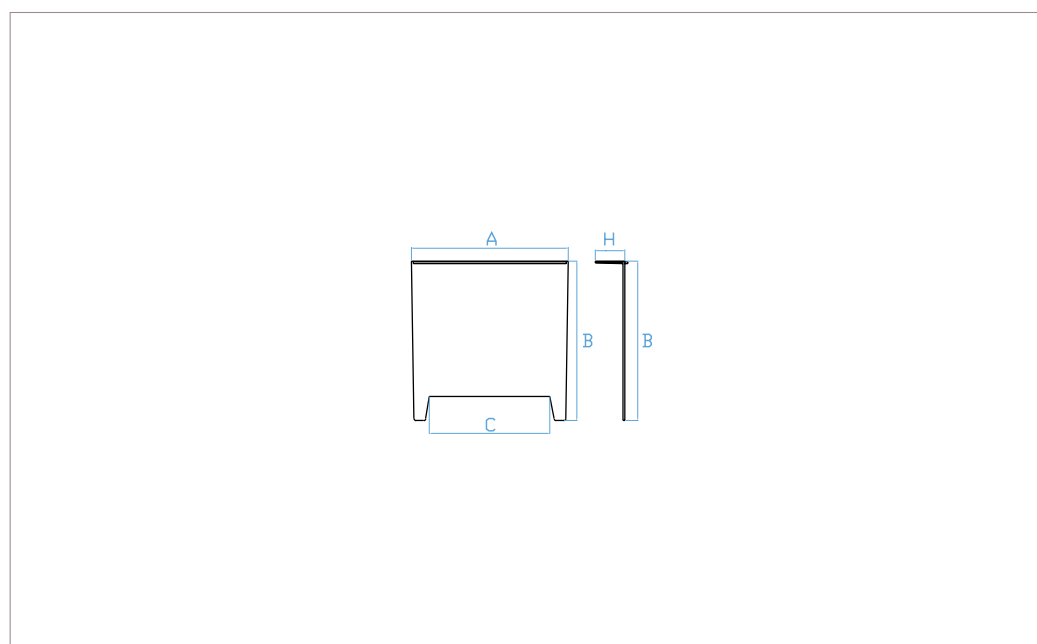

1 Utilizzo

Prodotto dal GRUPPO STAMPLAST, garantisce abbinata al nostro pozzetto, una sifonatura eccellente ed una semplicità di utilizzo ineguagliata.

2 Modelli

COD.	MOD.*			
VEL55-01	55x55	●	20	1,134 kg/pz

*MISURE IN CENTIMETRI

3 Caratteristiche tecniche

Materiali

Polipropilene Copolimero
caricato.

Colori

Grigio ●

MOD.*	A*	B*	C*	H*
55x55	48,5	41,6	34	8

*MISURE IN CENTIMETRI

veletta_55x55