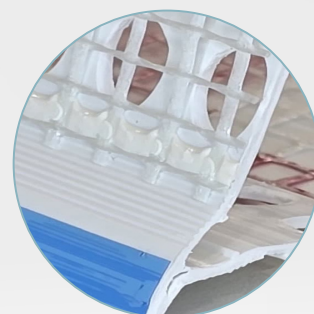

PARASPIGOLO CON GOCCIOLATOIO

-  PVC BALCONY PROFILE WITH DRIP LEDGE
-  PROFILÉ D'ANGLE AVEC LARMIER
-  PERFIL ANGULAR CON GOTERÓN

Rete incollata esternamente al profilo:
Visibile sulla superficie del paraspiголо.
PPLAGOC-01

PRODOTTO da Gruppo Stamplast,
Il paraspiголо con gocciolatoio è utilizzato per la protezione di spigoli orizzontali. Il gocciolatoio interrompe il flusso dell'acqua deviandolo verso l'esterno, è corredato di una rete porta intonaco in fibra di vetro di ottima fattura ben saldata al profilo che assicura un fissaggio duraturo.
Materiale: PVC.

MANUFACTURED by Gruppo Stamplast,
The balcony profile with drip ledge is used for protection of horizontal edges. The drip stops the water's flow deviating it outward. It is equipped with excellently made fiberglass mesh well-welded on the profile that ensure a durable fixage.
Material: PVC.