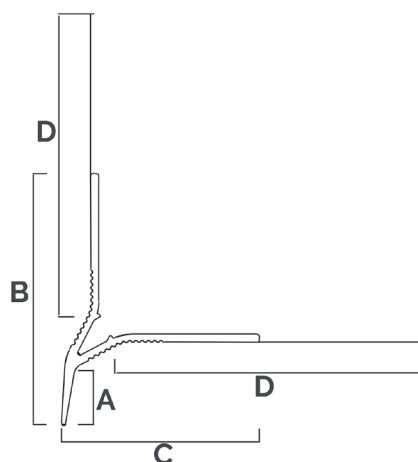

SCHEDA TECNICA E ORDINE PRODOTTO / TECHNICAL DATA SHEET AND PRODUCT ORDER FORM

COD.	MOD.	Color	Length	Width	Height	Mesh Size	Weight	A**	B**	C**	D**
PPLAGOC-01	Gocciolatoio	White	2,5 m	65 m	1820 m	110x260x80	0,165 kg/m	7,8	33	28	100

*MISURE IN CM / MEASURES IN CENTIMETERS - **MISURE IN MM / MEASURES IN MILLIMETERS

PPLAGOC-01