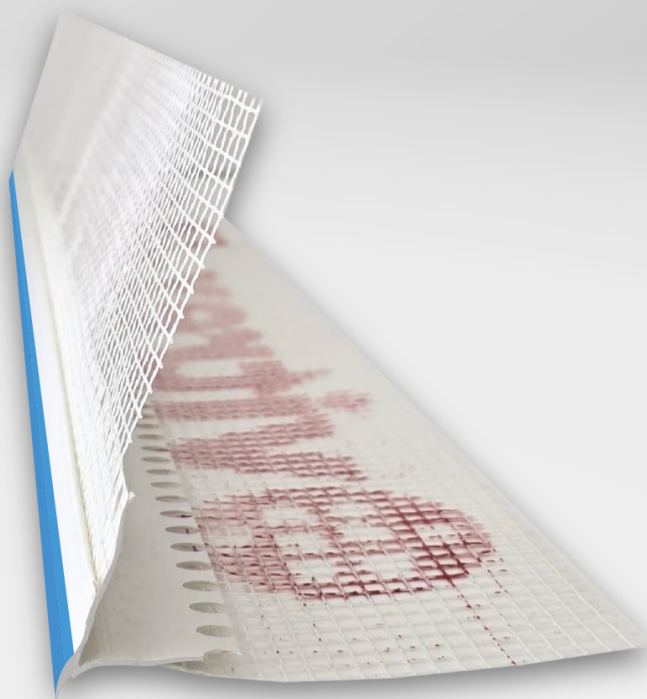

PARASPIGOLO CON GOCCIOLATOIO

-  PVC BALCONY PROFILE WITH DRIP LEDGE
-  PROFILÉ D'ANGLE AVEC LARMIER
-  PERFIL ANGULAR CON GOTERÓN

Rete incollata esternamente al profilo:
Visibile sulla superficie del paraspiголо.
PPLAGOC-01

PRODOTTO da Gruppo Stamplast,
Il paraspiголо con gocciolatoio è utilizzato per la protezione di spigoli orizzontali. Il gocciolatoio interrompe il flusso dell'acqua deviandolo verso l'esterno, è corredato di una rete porta intonaco in fibra di vetro di ottima fattura ben saldata al profilo che assicura un fissaggio duraturo.
Materiale: PVC.

MANUFACTURED by Gruppo Stamplast,
The balcony profile with drip ledge is used for protection of horizontal edges. The drip stops the water's flow deviating it outward. It is equipped with excellently made fiberglass mesh well-welded on the profile that ensure a durable fixage.
Material: PVC.

SCHEDA TECNICA E ORDINE PRODOTTO / TECHNICAL DATA SHEET AND PRODUCT ORDER FORM

COD.	MOD.	Color	Length	Width	Height	Mesh Size	Weight	A**	B**	C**	D**
PPLAGOC-01	Gocciolatoio	White	2,5 m	65 m	1820 m	110x260x80	0,165 kg/m	7,8	33	28	100